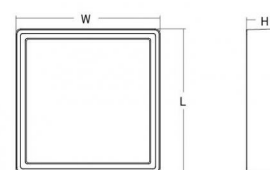

Frame Square MaxiSensor Nood Zwart

Artikelcode: **5046 605356**
EAN: 7021986053562

Lichttechniek

Versie: Sensor Nood
Soort lichtbron: LED
Wattage: 21W
System wattage: 21.0W
Luminous flux: 1980lm
Werkzaamheid: 95 lm/W
Spanning: 230V
Kleurtemperatuur: 3000K
Kleurweergave (CRI): Ra>80
MacAdams factor: SDCM: 3
levensduur: L80/B20>50,000
Lichtverdeling: Direct
Bundelhoek: 110°

Montage/Aansluiting

Mounting: Opbouw, Indoor / Outdoor
Cable entry: Schroefloos klemmenblok
Koppeling: Schroefloos klemmenblok

Afmetingen (mm)

Lengte (L): 310
Breedte (W): 310
Hoogte (H): 77
Gewicht (bruto/netto): 1.9 / 1.9