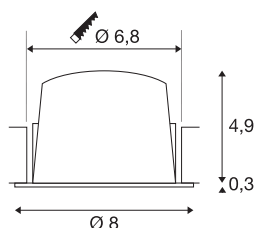

NUMINOS® DL S

indoor led plafondinbouwarmatuur wit/wit 4000K 55°
incl. bladveren

Het NUMINOS armatuursysteem van SLV combineert functie, design en technologie op perfecte wijze. Met verschillende downlights en spots kunt u duizend mogelijkheden voor lichtontwerp ervaren. Daartoe behoort ook NUMINOS® DL S, die overtuigt als plafondinbouwarmatuur met de beste afwerkings- en lichtkwaliteit. Ideaal voor een onopvallende, moderne en ruimtebesparende verlichting die de aandacht vestigt op voorwerpen of de ruimte. De plafondinbouwarmatuur overtuigt met een opgenomen vermogen van 8,6 watt, een lichtsterkte van 790 lumen, een kleurtemperatuur van 4000 Kelvin en een hoge kleurweergave-index van meer dan 90. De eenvoudige installatie is dan nog slechts een formaliteit. Wanneer kiest u voor NUMINOS® van SLV?

TECHNISCHE GEGEVENS

Art.nr.:	1003836
Aantal verschillende lichtopeningen	1
Secundaire stroom/spanning	250mA
Hoogte	5.2 cm
Diameter	8 cm
Inbouwdiameter	6.8 cm
Inbouwdiepte	5.5 cm
Nettogewicht	0.16 kg
Brutogewicht	0.185 kg
IP-code	IP 20 / IP 44
Beschermingsklasse	III
Schokbestendigheidsklasse	IK02
Schokbestendigheid	0,2 Joule
Montage	inbouw
Montagebeschrijving	plafond
Wattage	8.6 W
Lumen	790 lm
Lichtkleurtemperatuur	4000 Kelvin
Stralingshoek	55 °
Kleur	wit
CRI	90
UGR ≤	22