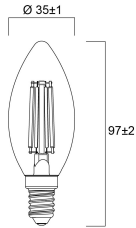

SYLVANIA

ToLEDo Retro Candle Twister

ToLEDo Retro Flamme Torsadé 2,5W 250lm 827 E14

0029486