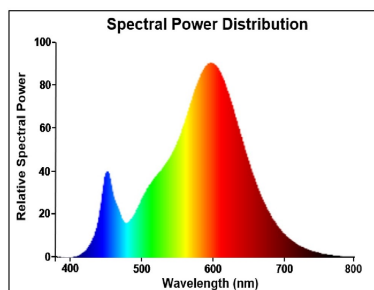

ToLEDo Retro Candle Twister

ToLEDo Retro Flamme Torsadé 2,5W 250lm 827 E14

0029486

Données physiques

Longueur (mm)	97
Diamètre nominal produit (mm)	35
Poids (kg)	0.021

Emballage

Description de l'emballage	Carton
Code EAN	5410288294865
Longueur simple de l'emballage (cm)	11.0
Largeur simple de l'emballage (cm)	4.5
Hauteur emballage unitaire (cm)	4.5
DUN14 (outer)	15410288294862
Unités par emballage extérieur	6
Packaging outer length / height (cm)	14.3
Packaging outer width (cm)	9.7
Profondeur boîte extérieure (cm)	12.0

Sécurité

Condition de fonctionnement optimal (° C)	-20-40
Consignes de nettoyage en cas de bris	N/A
Lampe à objectif spécial	No
Utilisation pour applications sèches uniquement	Oui
Convient à l'éclairage résidentiel	Yes
Safety message	Ne convient pas aux luminaires fermés

PHOTOMÉTRIE

SCHÉMAS TECHNIQUES