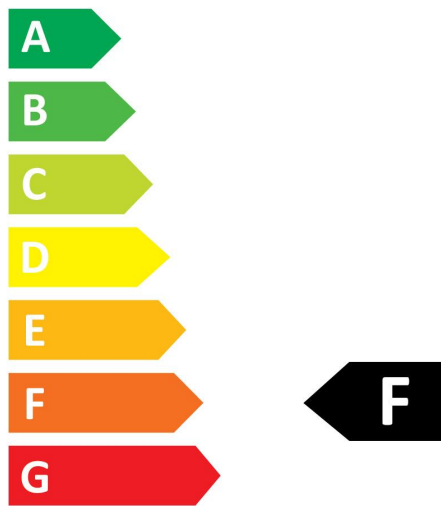

SYLVANIA

ToLEDo Retro Candle Twister

ToLEDo Retro Flamme Torsadé 2,5W 250lm 827 E14

0029486

SYLVANIA

0029486

3
kWh/1000h

2019/2015