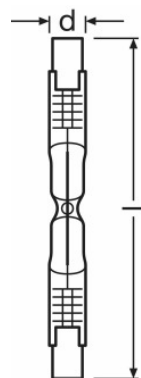

Productfamilie datasheet

Productomschrijving	Brandstand	Dimbaar	Certificaten & normen	Land-specifieke indelingen
			Energie-efficiëntieklasse	Internationaal lampcoderingssysteem
HALOLINE PRO 120 W 240 V R7S ¹⁾	Willekeurig	Ja	D	HDG-120-240-R7s-114,2
HALOLINE PRO 160 W 240 V R7S ¹⁾	Willekeurig	Ja	C	HDG-160-240-R7s-114,2
HALOLINE PRO 230 W 240 V R7S ²⁾	Willekeurig	Ja	C	HDG-230-240-R7s-114,2
HALOLINE PRO 400 W 240 V R7S ²⁾	Willekeurig	Ja	C	HDG-400-240-R7s-114,2

¹⁾ Zekering met aangegeven waarden aanbevolen volgens IEC60357, EN60357/Voor buitentoepassingen en gebruik in vochtige ruimtes zijn speciale goedgekeurde armaturen vereist/Technische en licht waarden aan verandering onderhevig

²⁾ Zekering met aangegeven waarden aanbevolen volgens IEC60357, EN60357/Voor buitentoepassingen en gebruik in vochtige ruimtes zijn speciale goedgekeurde armaturen vereist

³⁾ At 1 min on / 3 min off

HALOLINE PRO 48 W 230 V R7S