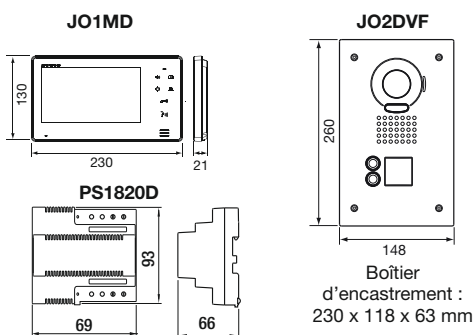

Contenu des kits JO2SDVF

	JO2DVF	JO1MD	PS1820D	40781
JO2SDVF	1	2	2	1

JO2DVF

Platine de rue 2BP encastrée résistante au vandalisme

+

2 x JO1MD
Poste maître

+

2 x PS1820D
Alimentation

+

40781
Transformateur

DIMENSIONS (mm)

CHAMP DE VISION

CÂBLAGE

Série JO

Vidéo haute résolution
Ecran 7" extra plat

PRÉSENTATION DE LA GAMME