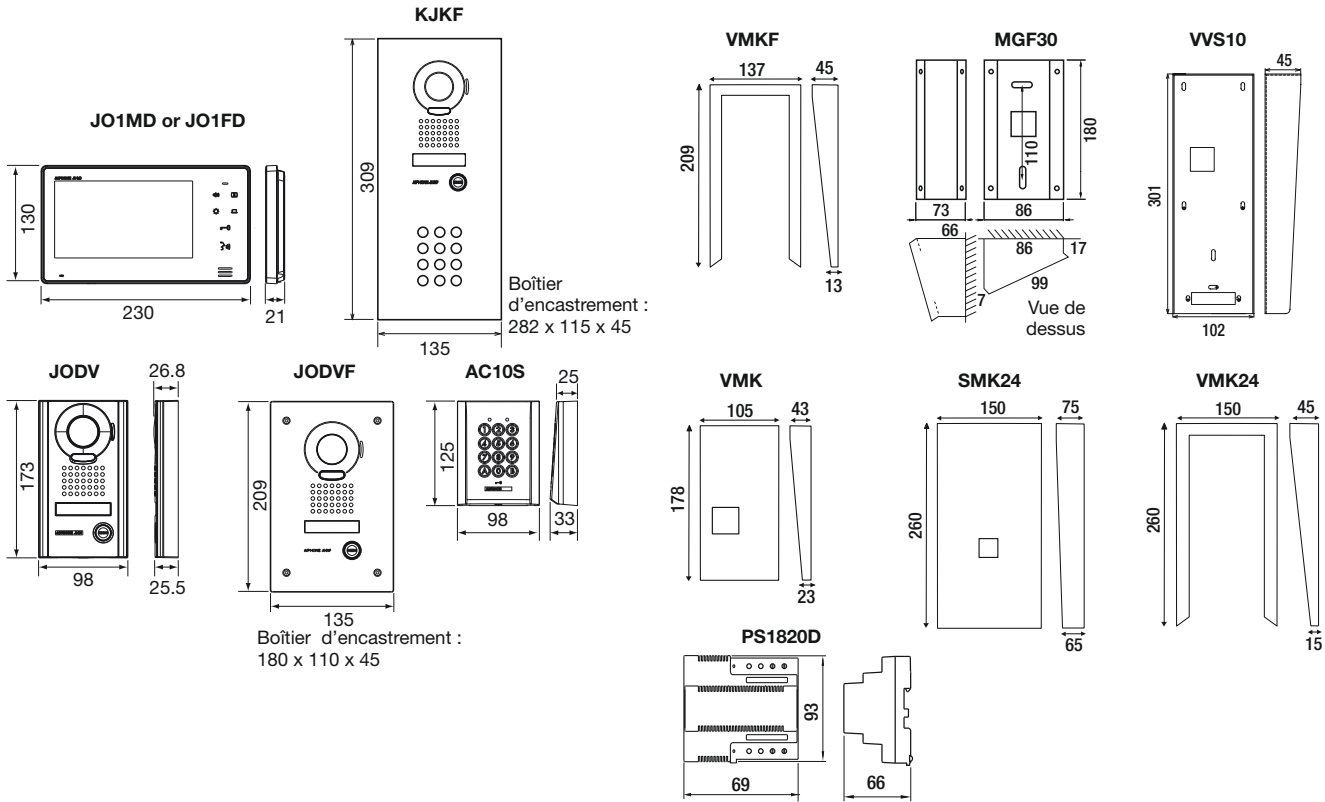

* Livrée sans caméra : prévoir kits JOS1F ou platine JODVF

Série JO

Vidéo haute résolution
Ecran 7" extra plat

1
Porte

2
Pièces

PRÉSENTATION DE LA GAMME

DIMENSIONS (mm)

WIRING