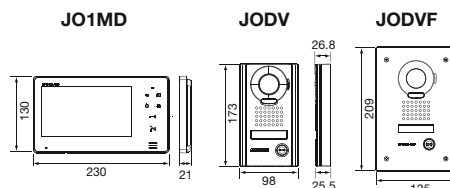

DIMENSIONS (mm)