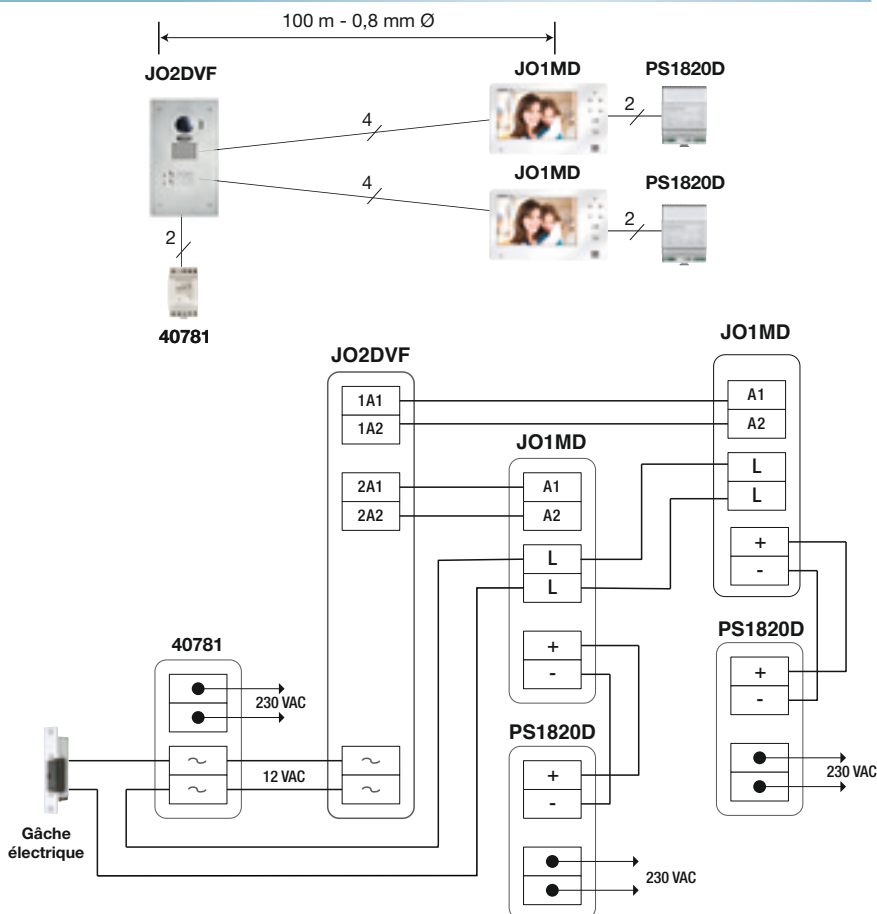

Contenu des kits JO2SDVF

	JO2DVF	JO1MD	PS1820D	40781
JO2SDVF	1	2	2	1

JO2DVF

Platine de rue 2BP encastrée résistante au vandalisme

+

2 x JO1MD
Poste maître

+

2 x PS1820D
Alimentation

+

40781
Transformateur

DIMENSIONS (mm)

CHAMP DE VISION

CÂBLAGE

Série JO

Vidéo haute résolution
Ecran 7" extra plat

PRÉSENTATION DE LA GAMME

CARACTÉRISTIQUES

- 1 platine de rue caméra couleur
- 2 postes vidéo écran 7"
- Communication mains-libres
- **Moniteur extra plat** (21 mm d'épaisseur)
- **Platine de rue résistante au vandalisme IK08, saillie ou encastrée, indice de protection IP54**
- Image en couleur de jour comme de nuit (éclairage par LED en cas de faible luminosité)
- Surveillance par bouton moniteur
- Poste vidéo secondaire en option (JO1FD)
- Surveillance par bouton moniteur avec audio pendant 1 minute
- Conversation en parole/écoute manuelle disponible
- Contact sec supplémentaire pour une seconde commande

JO1MD
Moniteur maître
couleur avec mémoire

JO1FD
Moniteur secondaire

JO-DV
Platine de rue
saillie résistante au
vandalisme

JO-DVF
Platine de rue encastrée
résistante au vandalisme

JO2DVF
Platine de rue 2 BP
encastrée résistante
au vandalisme