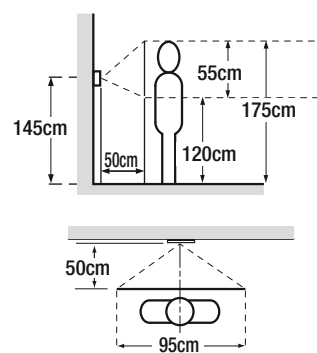

CHAMP DE VISION