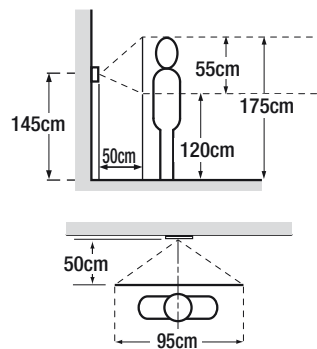

+

40781
Transformateur

DIMENSIONS (mm)

CHAMP DE VISION

CÂBLAGE

Série JO

Vidéo haute résolution
Ecran 7" extra plat

PRÉSENTATION DE LA GAMME