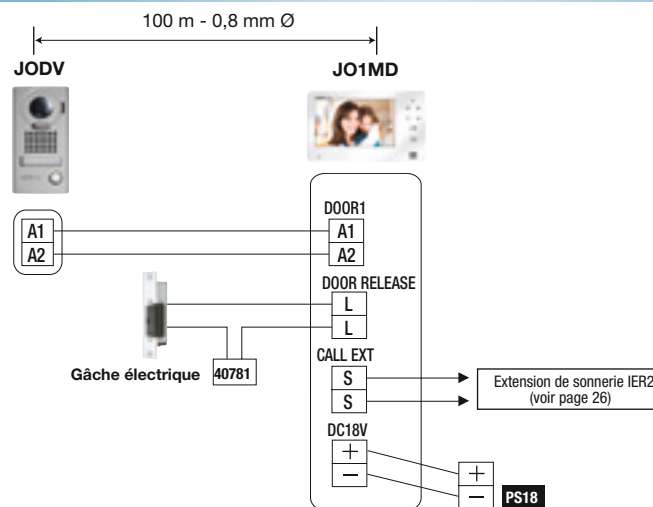

JODVF

Platine de rue encastrée résistante au vandalisme

+

JO1MD

Poste maître

+

PS1820D

Alimentation

CARACTÉRISTIQUES

- Kits extensibles à 1 poste vidéo supplémentaire
- **Moniteur 7" et extra plat : 21 mm d'épaisseur**
- Ajustement de la luminosité
- **2 modèles de platines de rue résistantes au vandalisme : modèle saillie en métal injecté IK08 et IP54, modèle encastré en inox IK07 et IP54**
- Communication mains libres
- Identification visuelle des visiteurs en couleur de jour comme de nuit. Activation de LED blanches, dans des conditions de faible éclairage
- 2 commandes d'ouverture de porte.

DIMENSIONS (mm)

CHAMP DE VISION

CÂBLAGE

SPÉCIFICATIONS

Alimentation	18 VDC
Consommation	Max. 400 mA (JO1MD)
Appel	Carillon + réception audio et vidéo pendant environ 45 secondes
Communication	Si vous désirez vous entretenir avec la personne, une impulsion sur le bouton TALK suffit pour vous mettre en relation visuelle et sonore. Si la communication mains-libres n'est pas souhaitée, un fonctionnement manuel peut être activé.
Moniteur	Ecran LCD couleur 7" pouces
Standard vidéo	NTSC
Eclairage de nuit	Eclairage LED blanche à haute luminosité
Cde d'ouverture	Contact sec à fermeture, pouvoir de coupure 0,5 A / 24 VDC OU 24 VAC
Câblage	2 fils (+ 2 fils de cde d'ouverture) 6 fils vers les moniteurs secondaires, conducteurs monobrins, isolés en PE
Distance	Platine de rue au dernier poste intérieur : 50 m (0,6 mm) ; 100 m (1,0 mm)

JO2SDVF

Prévu :
Juin 2014 (*)

(*) sous réserve

CARACTÉRISTIQUES

- Kit extensible à 1 poste vidéo supplémentaire
- **Moniteur 7" et extra plat : 21 mm d'épaisseur**
- Ajustement de la luminosité
- **Platine de rue 2 boutons d'appel, IK07 et IP54, résistantes au vandalisme, encastrée en inox**
- Communication mains libres
- Identification visuelle des visiteurs en couleur de jour comme de nuit. Activation de LED blanches, dans des conditions de faible éclairage
- 2 commandes d'ouverture de porte.