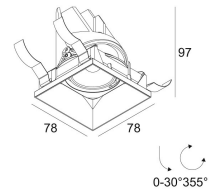

Date _____

Name _____

Client _____

Project name _____

Quote# _____

Type/Quantity _____

ENTERO SQ-S TRIMLESS 92745 28525 9230

[Weblink](#)

Opening formaat: Ø KIT mm

Inbouwdiepte: 110 mm

Beschikbare kleuren: ZWART (28525 9230 B)
WIT (28525 9230 W)
GOUD KLEUR (28525 9230 GC)

ADJUSTABLE 0-30°/355°
1 x LED 5,8-12,4W / CRI>90 / 2700K / 753-1403lm
REFLECTOR WFL-45°
EXCL.LED POWER SUPPLY 350-700mA-DC
Optional REFLECTOR 20° available

LED Technics: Lichtbron: 1403 lm // 12 W // 113 lm/W
Luminaire: 1086 lm // 14 W // 76 lm/W

Klasse: III

Gewicht: 0.24 KG
Protection level: IP20
Minimumafstand: n.v.t.

Opmerkingen: Max.500mA when using accessories

Energy Class: E

Accessoires: ENTERO S HONEYCOMB
ENTERO S LINEAR SPREAD LENS
ENTERO S SPREAD LENS
ENTERO S SOFTENING LENS
ENTERO S GLASS SBL

Benodigdheden: MOUNTING KIT ENTERO SQUARE S
LED POWER SUPPLY 350 / 500 / 700mA-DC DIM