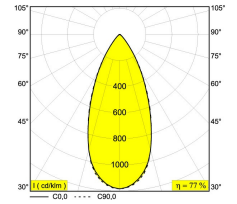

Date _____

Name _____

Client _____

Project name _____

Quote# _____

Type/Quantity _____

ENTERO SQ-S TRIMLESS 92745 28525 9230

[Weblink](#)

Opening formaat: Ø KIT mm

Inbouwdiepte: 110 mm

Beschikbare kleuren: ZWART (28525 9230 B)
WIT (28525 9230 W)
GOUD KLEUR (28525 9230 GC)

ADJUSTABLE 0-30°/355°
1 x LED 5,8-12,4W / CRI>90 / 2700K / 753-1403lm
REFLECTOR WFL-45°
EXCL.LED POWER SUPPLY 350-700mA-DC
Optional REFLECTOR 20° available

LED Technics: Lichtbron: 1403 lm // 12 W // 113 lm/W
Luminaire: 1086 lm // 14 W // 76 lm/W

Klasse: III

Gewicht: 0.24 KG
Protection level: IP20
Minimumafstand: n.v.t.

Opmerkingen: Max.500mA when using accessories

Energy Class: E

Accessoires: ENTERO S HONEYCOMB
ENTERO S LINEAR SPREAD LENS
ENTERO S SPREAD LENS
ENTERO S SOFTENING LENS
ENTERO S GLASS SBL

Benodigdheden: MOUNTING KIT ENTERO SQUARE S
LED POWER SUPPLY 350 / 500 / 700mA-DC DIM