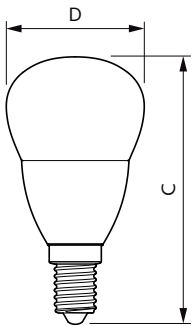

CorePro LED kaars- en kogellampen - Plastic

Regelsystemen en dimmers

Dimbaar Nee

Mechanische eigenschappen en behuizing

Lampafwerking Mat
Lampvorm P45 [P 45 mm]

Goedkeuring en toepassing

Energie-efficiëntieklasse F
Energieverbruik kWh/1.000 uur 3 kWh
EPREL-registratienummer 453198

Productgegevens

Volledige productcode 871951431248700
Productnaam voor bestelling CorePro lustre ND 2.8-25W E14 840 P45 FR
EAN/UPC - Product 8719514312487
Bestelcode 31248700
Lokale code 31248700
Numerator - Aantal per pak 1
Numerator - Dozen per buitendoos 10
SAP-materiaal 929002967702
Net Weight (Piece) 0.020 kg

Maatschets

CorePro lustre ND 2.8-25W E14 840 P45 FR

Product	D	C
CorePro lustre ND 2.8-25W E14 840 P45 FR	45 mm	88 mm