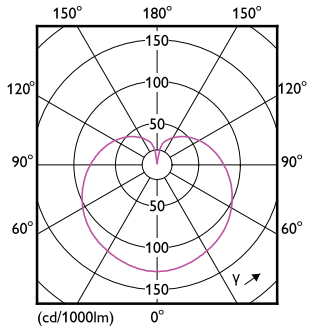

CorePro LED kaars- en kogellampen - Plastic

Fotometrische gegevens

LEDlustré CorePro P45 2,8W E14 840 FR-LDD