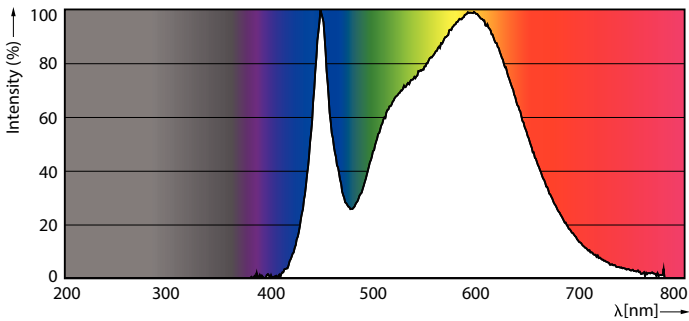

Fotometrische gegevens

LEDlustre CorePro 2,8W P45 E14 840 FR-POC

LEDlustre CorePro 2,8W P45 E14 840-GUL