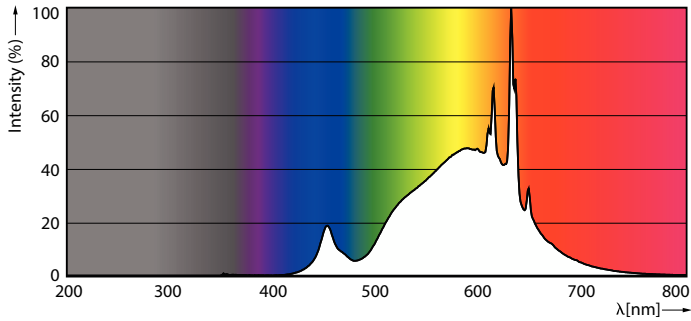

MASTER LEDbulb Ultra Efficient

MAS LEDBulbND4-60W E27 830 A60 FR G UE

Dit is de meest efficiënte LED-lamp van Philips. Met zijn opbrengst van 210 lm/W kan ons bedrijf haar duurzaamheidsdoelen concreet maken. Met een levensduur van 50.000 uur wordt de vervangingscyclus verlengd, wat leidt tot minder afval. Dit is niet alleen een hoog SPEC-product, maar biedt ook de hoge lichtkwaliteit van Philips.

Product gegevens

Algemene informatie	
Lampvoet	E27 [E27]
CE-markering	Ja
Conform EU RoHS-richtlijn	Ja
Nominale levensduur (nom.)	50000 h
Schakelcyclus	50.000X
Meetreferentie van lichtstroom	Sphere
Laag	MASTER

MAS LEDBulbND4-60W E27 830 A60 FR G UE

Product	D	C
MAS LEDBulbND4-60W E27 830 A60 FR G UE	60 mm	105 mm

Fotometrische gegevens

General uniform lighting

Light Distribution Diagram

MASTER LEDbulb Ultra Efficient

Fotometrische gegevens

Spectral Power Distribution Colour

Levensduur

Life Expectancy Diagram

Lumen Maintenance Diagram