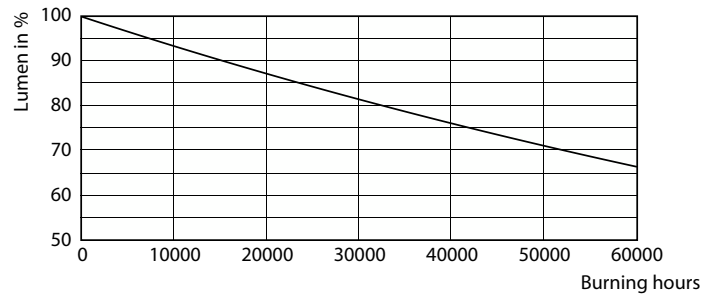

Product gegevens

Algemene informatie	
Lampvoet	E27 [E27]
CE-markering	Ja
Conform EU RoHS-richtlijn	Ja
Nominale levensduur (nom.)	50000 h
Schakelcyclus	50.000X
Meetreferentie van lichtstroom	Sphere
Laag	MASTER

MAS LEDBulbND4-60W E27 830 A60 FR G UE

Product	D	C
MAS LEDBulbND4-60W E27 830 A60 FR G UE	60 mm	105 mm

Fotometrische gegevens

General uniform lighting

Light Distribution Diagram

MASTER LEDbulb Ultra Efficient

Fotometrische gegevens

Spectral Power Distribution Colour

Levensduur

Life Expectancy Diagram

Lumen Maintenance Diagram