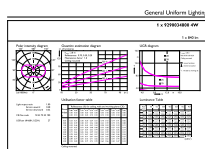

Fotometrische gegevens

General uniform lighting