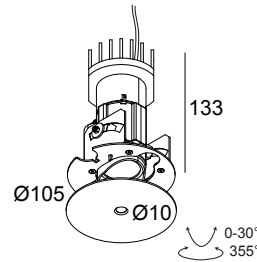

NIME TRIMLESS 930 PRIM

26411 9300 PRIM

DISPONIBLE EN
APPRET 26411 9300 PRIM

 [Voir sur le site Web](#)

Informations générales

EMPLACEMENT	interieur
INSTALLATION	Plafond Encastré
FORME / TAILLE DE DÉCOUPE (MM)	circulaire - Ø KIT
PROFONDEUR D'ENCASTREMENT (MM)	150
PROTECTION CONTRE LA PÉNÉTRATION	IP20
POIDS (KG)	0.5
ORIENTATION	0° à 30° inclinable, 355° rotatif
INFORMATIONS	ADJUSTABLE BEAM 20°-50° EXCL.LED POWER SUPPLY 900mA-DC

Informations électriques

CLASSE	III
CLASSE D'ÉNERGIE	G

Info Source lumineuse

Lightsource Name	LED
Source de lumière	LED array 3,9-10,7W / CRI>90 (R9: 55) / 3000K / 385-814lm
Valeurs TM-30	Rf: 92 / Rg: 98
SDCM	SDCM2
Groupe de risque	RG2 (threshold 0,6m)
LM80	L90B10 > 41000
Techniques LED (source lumineuse)	814lm // 10,7W // 76lm/W
Techniques LED (luminaire)	382lm // 12W // 31lm/W

Conditions

MOUNTING KIT NIME O.F.A.
LED POWER SUPPLY 350 / 500 / 700 / 900mA-DC DIM

Pour des instructions d'installation détaillées, veuillez consulter le manuel: [26411_XXX0_HAND.pdf](#)

NIME TRIMLESS 930 PRIM