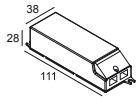

NIME TRIMLESS 930 PRIM

26411 9300 PRIM

300 90 93

LED POWER SUPPLY 700mA-DC / 17W

1 -> 1 (1)