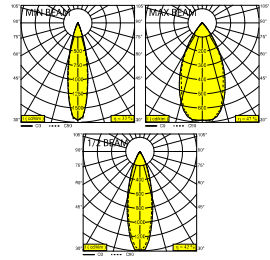

NIME TRIMLESS 930 PRIM

26411 9300 PRIM

DISPONIBLE EN
APPRET 26411 9300 PRIM

 [Voir sur le site Web](#)

Informations générales

EMPLACEMENT	interieur
INSTALLATION	Plafond Encastré
FORME / TAILLE DE DÉCOUPE (MM)	circulaire - Ø KIT
PROFONDEUR D'ENCASTREMENT (MM)	150
PROTECTION CONTRE LA PÉNÉTRATION	IP20
POIDS (KG)	0.5
ORIENTATION	0° à 30° inclinable, 355° rotatif
INFORMATIONS	ADJUSTABLE BEAM 20°-50° EXCL.LED POWER SUPPLY 900mA-DC

Informations électriques

CLASSE	III
CLASSE D'ÉNERGIE	G

Info Source lumineuse

Lightsource Name	LED
Source de lumière	LED array 3,9-10,7W / CRI>90 (R9: 55) / 3000K / 385-814lm
Valeurs TM-30	Rf: 92 / Rg: 98
SDCM	SDCM2
Groupe de risque	RG2 (threshold 0,6m)
LM80	L90B10 > 41000
Techniques LED (source lumineuse)	814lm // 10,7W // 76lm/W
Techniques LED (luminaire)	382lm // 12W // 31lm/W