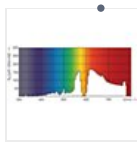

SDW-T 35W,
50W
+ Zoom

Fotometrie

MASTER SDW-T
+ Zoom