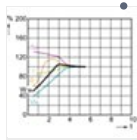

SDW-T
+ Zoom