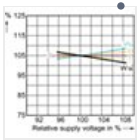

Prestatiediagrammen

SDW-T
+ Zoom