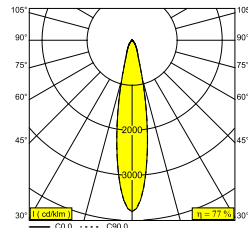

[Bekijk op website](#)

Algemene info

LOCATIE	binnen
INSTALLATIE	Plafond Inbouw
ZAAGMAAT/OPENING (MM)	rond - Ø KIT
INBOUWDIEPTE (MM)	105
STOF EN WATERDICHTHEID	IP20
GEWICHT (KG)	0.235
RICHTBAARHEID	0° tot 30° zwenkbaar, 355° roteerbaar
INFO	REFLECTOR FL-20° EXCL.LED POWER SUPPLY 350-700mA-DC Optional REFLECTOR 45° available

Elektrische info

KLASSE	III
ENERGIE KLASSE	E

Info lichtbron

Lightsource Name	LED
Lichtbron	LED array 5,8-12,4W / CRI>90 (R9: 60) / 2700K / 753-1403lm
TM-30-15 Waarden	Rf: 89 / Rg: 100
SDCM	SDCM1
Risk-groep	RG1
LM80	L90B10 > 50000
LED techniek (lichtbron)	1403lm // 12,4W // 113lm/W
LED techniek (toestel)	1078lm // 14W // 76lm/W

Opmerkingen

Max.500mA when using accessories

Benodigdheden

MOUNTING KIT ENTERO ROUND S
MOUNTING KIT AIR 105
LED POWER SUPPLY 350 / 500 / 700mA-DC DIM