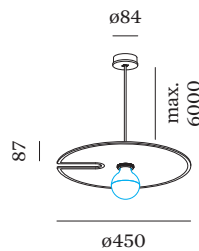

max. 15.0 W

ELEKTRISCH

220 - 240 V

Klasse 1

FYSISCH

Diameter 450 mm

Hoogte 87 mm

0.68 kg

incl. 2.5 m ophangstelsysteem

Ronde plafond-/wandarmatuur geïntegreerd in een akoestisch element van hoogwaardig PET-vilt met geluidsabsorberende eigenschappen; oppervlak Vilt Marmer Grijs; lampfitting E27; lamptype G95; max. 15W; 220 - 240 V; beschermingsgraad IP20; PC1; lamp niet inbegrepen;