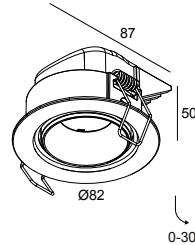

PLAT-OH! 92723 B-B

29511 9210 B-B

BESCHIKBAAR IN

ZWART-ZWART 29511 9210 B-B

ZWART-GOUD KLEUR 29511 9210 B-GC

WIT-WIT 29511 9210 W-W

[Bekijk op website](#)

Algemene info

LOCATIE	binnen
INSTALLATIE	Plafond Inbouw
ZAAGMAAT/OPENING (MM)	rond - 76
INBOUWDIEPTE (MM)	55
DIKTE MONTAGEOPPERVLAK (MM)	max.12,5
STOF EN WATERDICHTHEID	IP20
GEWICHT (KG)	0.2
RICHTBAARHEID	0° tot 30° zwenkbaar
INFO	REFLECTOR FL-23° EXCL.LED POWER SUPPLY 500mA-DC

Elektrische info

KLASSE	III
ENERGIE KLASSE	E

Info lichtbron

Lightsource Name	LED
Lichtbron	LED array 5,8-8,6W / CRI>90 (R9: 60) / 2700K / 753-1041lm
TM-30-15 Waarden	Rf: 89 / Rg: 100
SDCM	SDCM1
Risk-groep	RG1
LM80	L90B10 > 50000
LED techniek (lichtbron)	1041lm // 8,6W // 121lm/W
LED techniek (toestel)	748lm // 10W // 76lm/W

Benodigdheden

LED POWER SUPPLY 350 / 500mA-DC

Voor gedetailleerde montage gegevens, consulteer de handleiding: [29511_XXX0_HAND.pdf](#)