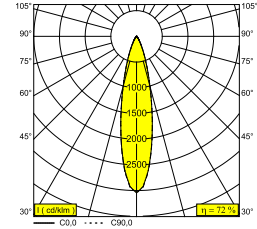

PLAT-OH! 92723 B-B

29511 9210 B-B

BESCHIKBAAR IN

ZWART-ZWART 29511 9210 B-B

ZWART-GOUD KLEUR 29511 9210 B-GC

WIT-WIT 29511 9210 W-W

 [Bekijk op website](#)

Algemene info

LOCATIE	binnen
INSTALLATIE	Plafond Inbouw
ZAAGMAAT/OPENING (MM)	rond - 76
INBOUWDIEPTE (MM)	55
DIKTE MONTAGEOPPERVLAK (MM)	max.12,5
STOF EN WATERDICHTHEID	IP20
GEWICHT (KG)	0.2
RICHTBAARHEID	0° tot 30° zwenkbaar
INFO	REFLECTOR FL-23° EXCL.LED POWER SUPPLY 500mA-DC