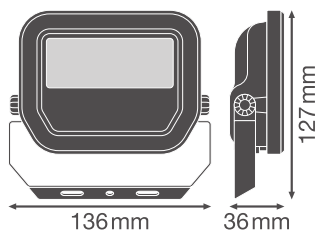

### Productkenmerken

- Hoge lichtopbrengst: tot 145 lm/W
- IP-code: IP66
- Voorgeïnstalleerde, flexibele kabel van 1 m (H05RN-F), gewikkeld 3 x 1,0 mm<sup>2</sup> enkele draden
- Reflectorgebaseerde, symmetrische lichtverdeling met een uitstralingshoek van 100° x 100°
- Montagebeugel met 30° hoek en breed rotatiebereik

## Fotometrische gegevens

Lichtstroom	1100 lm / 780 lm
Lichtstroom efficiëntie	133 lm/W
Kleurtemperatuur	3000 K
Lichtkleur	Warm White
Kleurweergave-index Ra	80
Standaardafwijking van kleurproeven	5 sdc <sub>m</sub>
Stroboscoopeffect waarde SVM	≤0.9
Fotobiologische veiligheidsgroep EN62778	RG1
Fotobiologische veiligheidsgroep EN62471	RG1
Stralingshoek	100 ° x 100 °

FL 10 P 8W 1K2LM 830 PS SY100 BK

FL 10 P 8W 1K2LM 830 PS SY100 BK

AFMETINGEN & GEWICHT

Lengte	136,00 mm
Breedte	36,00 mm
Hoogte	127,00 mm
Product gewicht	420,00 g
Kabellengte	1000 mm

FL 10 P SY100

MATERIALEN & KLEUREN