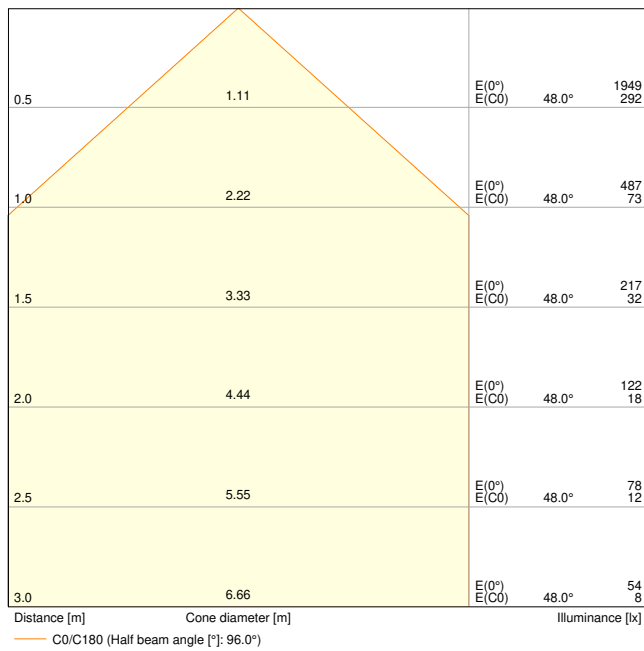

FL 10 P 8W 1K2LM 830 PS SY100 BK