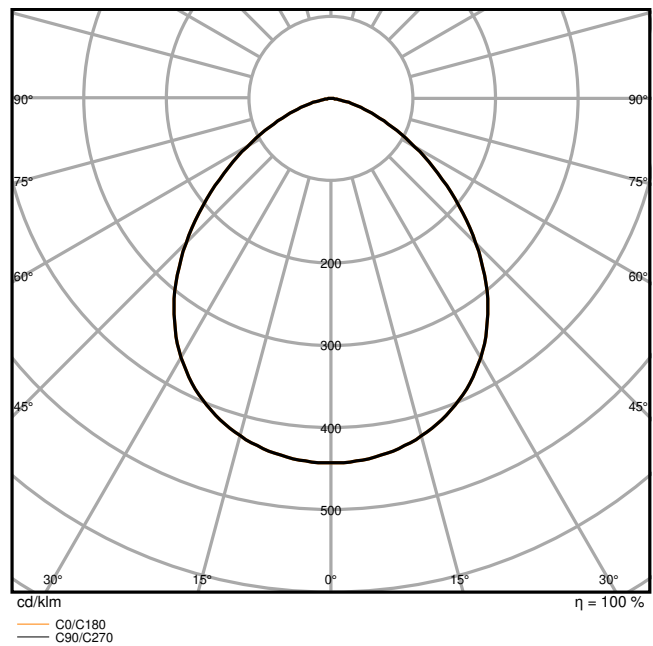

FL 10 P 8W 1K2LM 830 PS SY100 BK

AFMETINGEN & GEWICHT

Lengte	136,00 mm
Breedte	36,00 mm
Hoogte	127,00 mm
Product gewicht	420,00 g
Kabellengte	1000 mm