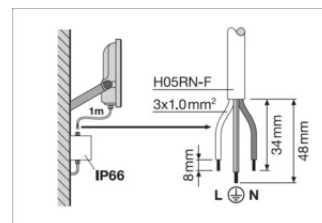

Productcode	Verpakkingseenheid (stuks per verpakking)	Afmetingen (lengte x breedte x hoogte)	Brutogewicht	Volume
4099854305696	Verzenddoos 12	390 mm x 300 mm x 163 mm	6144.00 g	19.07 dm³

De genoemde productcodes beschrijven de kleinste hoeveelheid die besteld kan worden. Eén verzendenheid kan bestaan uit één of meer afzonderlijke producten. Bij het plaatsen van een order enkele of veelvoud van de verpakkingseenheid invoeren.

AANVULLENDE CATALOGUSINFORMATIE

230Vac					
	A	B	C	Φ	Φ_{max}
8W	69	48	5.5	2x M4	0.012m²
17W	79	58	6.5	2x M5	0.015m²
41W	108	78	8.5	2x M6	0.025m²

Referenties / Links

– Voor garantie zie www.benelux.ledvance.com/garantie

DISCLAIMER

Onder voorbehoud van verandering zonder kennisgeving. Fouten en drukfouten voorbehouden. Zorg ervoor dat u de meest recente versie gebruikt.