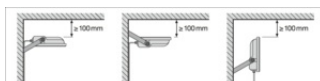

Productcode	Verpakkingseenheid (stuks per verpakking)	Afmetingen (lengte x breedte x hoogte)	Brutogewicht	Volume
4099854305696	Verzenddoos 12	390 mm x 300 mm x 163 mm	6144.00 g	19.07 dm³

De genoemde productcodes beschrijven de kleinste hoeveelheid die besteld kan worden. Eén verzendenheid kan bestaan uit één of meer afzonderlijke producten. Bij het plaatsen van een order enkele of veelvoud van de verpakkingseenheid invoeren.

AANVULLENDE CATALOGUSINFORMATIE

230Vac					
	A	B	C	Φ	Φ_{max}
8W	69	48	5.5	2x M4	0.012m²
17W	79	58	6.5	2x M5	0.015m²
41W	108	78	8.5	2x M6	0.025m²

Referenties / Links

– Voor garantie zie www.benelux.ledvance.com/garantie

DISCLAIMER

Onder voorbehoud van verandering zonder kennisgeving. Fouten en drukfouten voorbehouden. Zorg ervoor dat u de meest recente versie gebruikt.