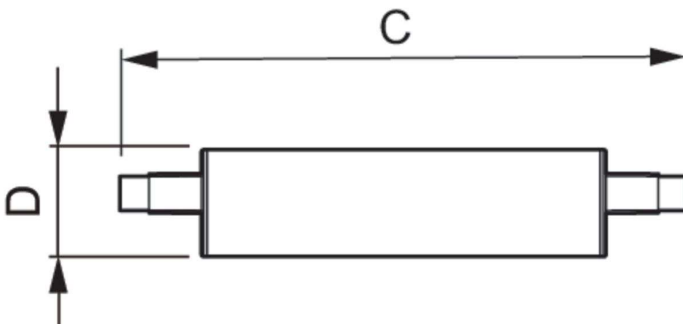

Données du produit

Informations générales	
Culot	R7S [R7s]
Durée de vie nominale	15.000 h
Nombre de cycles d'allumage	50.000
Type de lampe	LED
Marquage CE	Oui
Conforme à RoHS	Oui

Données techniques de l'éclairage	
Code couleur	830 [CCT of 3000K]
Flux lumineux	2.000 lm
Désignation de la couleur	Blanc (WH)
Température de couleur corrélée (nom.)	3000 K
Efficacité lumineuse (nominale)	142,86 lm/W
Cohérence des couleurs	<6
Indice de rendu de couleur (IRC)	80
LLMF à la fin de la durée de vie nominale (nom.)	70 %
Valeur de scintillement (PstLM)	1
Valeur d'effet stroboscopique (SVM)	0,4

Schéma dimensionnel

Product	D	C
CorePro LED linear D 14-120W R7S 118 830	29 mm	118 mm

Données photométriques

General uniform lighting - CorePro LED linear D 14-120W R7S 118 830

Spectral Power Distribution Colour - CorePro LED linear D 14-120W R7S 118 830