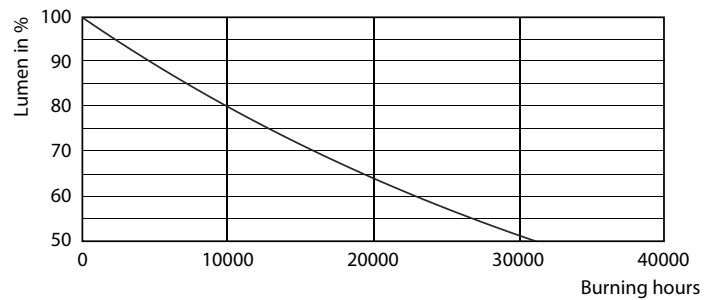

Lumen Maintenance Diagram - CorePro LED linear D 14-120W R7S 118 830