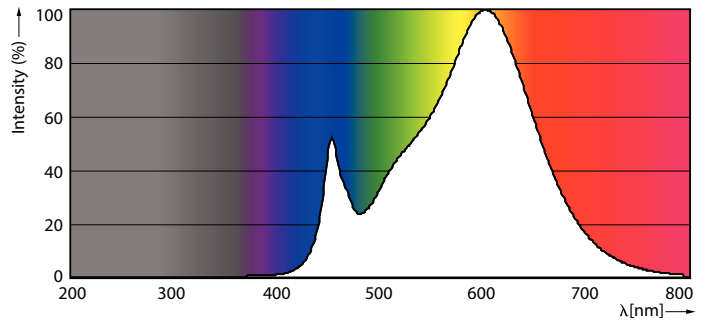

General uniform lighting - CorePro LED linear D 14-120W R7S 118 830

Spectral Power Distribution Colour - CorePro LED linear D 14-120W R7S 118 830