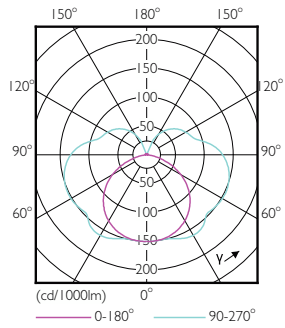

Lampes CorePro LEDlinear R7S

Données photométriques

Light Distribution Diagram - CorePro LED linear D 14-120W R7S 118 830