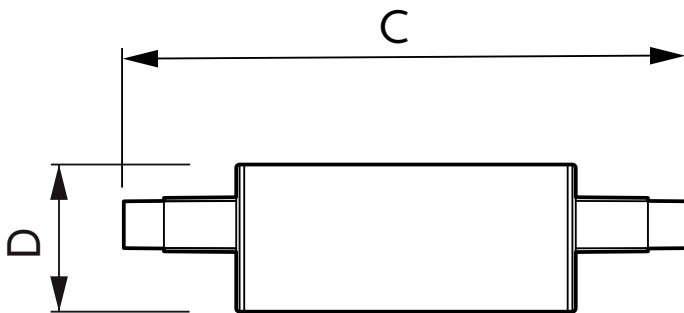

CorePro LEDlinear MV

EyeComfort	Ja
Productgegevens	
Productnaam voor bestelling	CorePro LEDlinear ND 7.5-60W R7S 78mm830
Volledige productnaam	CorePro LEDlinear ND 7.5-60W R7S 78mm830
Full EOC	871869671394500
Bestelcode	8718696713945

Materiaalnr. (12NC)	929001339002
Lokale code	CR7S60W830
Numerator - Aantal per pak	1
EAN/UPC - product/behuizing	8718696713945
Numerator - Dozen per buitendoos	10
EAN/UPC - Case	8718696713952

Maatschets

Product	D	C
CorePro LEDlinear ND 7.5-60W R7S 78mm830	29 mm	78 mm