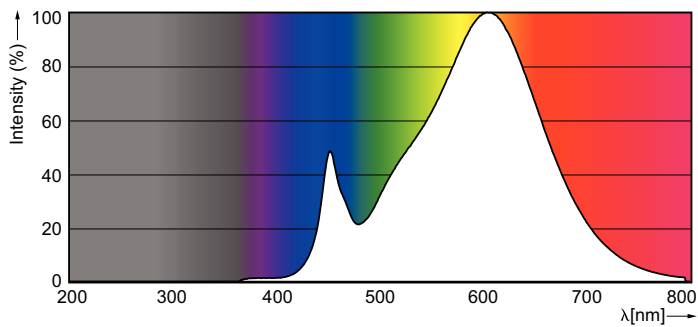

Fotometrische gegevens

Spectral Power Distribution Colour - CorePro LEDlinear ND 7.5-60W R7S 78mm830