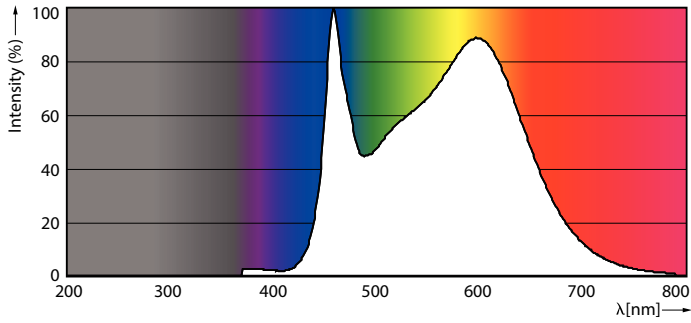

Lampes CorePro Flamme et Sphérique filament

CorePro LEDLusterND6.5-60W P45 E14840CLG

Dotées d'un design classique, ces ampoules flamme LED à filament allient les formes familières des ampoules à incandescence classiques et les avantages de la technologie LED longue durée. Constituant un choix évident pour ceux qui recherchent une solution de remplacement de LED rétrofit, l'ampoule LED permet 90 % d'économies d'énergie par rapport aux lampes conventionnelles. Les ampoules LED en verre CorePro offrent une excellente qualité de lumière. L'ampoule flamme LED offre une durée de vie de 15 000 heures pour réduire les coûts de maintenance.

Données du produit

Caractéristiques générales		Caractéristiques électriques	
Culot	E14 [E14]	Efficacité lumineuse (valeur nominale)	124,00 lm/W
Marquage CE	Oui	Variation des coordonnées trichromatiques en fonction du temps de fonctionnement	<6
Conforme à la directive RoHS UE	Oui	Indice de rendu des couleurs (nom.)	80
Durée de vie nominale (nom.)	15000 h	LLMF à la fin de la durée de vie nominale (nom.)	70 %
Cycle d'allumage	20000		
Référence de mesure du flux	Sphere		
Niveau	CorePro		
Photométries et colorimétries			
Code couleur	840 [CCT de 4 000 K]	Fréquence d'entrée	50 à 60 Hz
Flux lumineux (nom.)	806 lm	Puissance (valeur nominale)	6,5 W
Couleur	Blanc brillant (CW)	Courant lampe (nom.)	50 mA
Température de couleur proximale (nom.)	4000 K	Puissance équivalente	60 W
		Heure de démarrage (nom.)	0,5 s
		Temps de chauffage à 60 % du flux lumineux (nom.)	0,5 s

Données photométriques

LEDbulb 6,5-60W E14 P45

Durée de vie

Lumen Maintenance Diagram

Life Expectancy Diagram