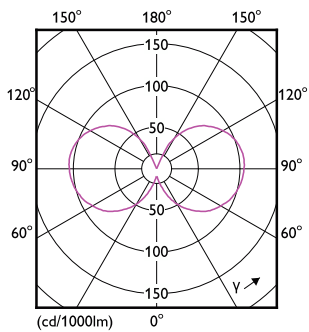

Données du produit

Caractéristiques générales		Caractéristiques électriques	
Culot	E14 [E14]	Efficacité lumineuse (valeur nominale)	124,00 lm/W
Marquage CE	Oui	Variation des coordonnées trichromatiques en fonction du temps de fonctionnement	<6
Conforme à la directive RoHS UE	Oui	Indice de rendu des couleurs (nom.)	80
Durée de vie nominale (nom.)	15000 h	LLMF à la fin de la durée de vie nominale (nom.)	70 %
Cycle d'allumage	20000		
Référence de mesure du flux	Sphere		
Niveau	CorePro		
Photométries et colorimétries			
Code couleur	840 [CCT de 4 000 K]	Fréquence d'entrée	50 à 60 Hz
Flux lumineux (nom.)	806 lm	Puissance (valeur nominale)	6,5 W
Couleur	Blanc brillant (CW)	Courant lampe (nom.)	50 mA
Température de couleur proximale (nom.)	4000 K	Puissance équivalente	60 W
		Heure de démarrage (nom.)	0,5 s
		Temps de chauffage à 60 % du flux lumineux (nom.)	0,5 s

Schéma dimensionnel

CorePro LEDLusterND6.5-60W P45 E14840CLG

Product	D	C
CorePro LEDLusterND6.5-60W P45 E14840CLG	45 mm	80 mm

Données photométriques

Light Distribution Diagram

LEDluster E14 P45 840 CL

Lampes CorePro Flamme et Sphérique filament