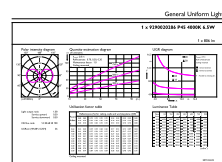

Données du produit

Caractéristiques générales		Caractéristiques électriques	
Culot	E14 [E14]	Efficacité lumineuse (valeur nominale)	124,00 lm/W
Marquage CE	Oui	Variation des coordonnées trichromatiques en fonction du temps de fonctionnement	<6
Conforme à la directive RoHS UE	Oui	Indice de rendu des couleurs (nom.)	80
Durée de vie nominale (nom.)	15000 h	LLMF à la fin de la durée de vie nominale (nom.)	70 %
Cycle d'allumage	20000		
Référence de mesure du flux	Sphere		
Niveau	CorePro		
Photométries et colorimétries			
Code couleur	840 [CCT de 4 000 K]	Fréquence d'entrée	50 à 60 Hz
Flux lumineux (nom.)	806 lm	Puissance (valeur nominale)	6,5 W
Couleur	Blanc brillant (CW)	Courant lampe (nom.)	50 mA
Température de couleur proximale (nom.)	4000 K	Puissance équivalente	60 W
		Heure de démarrage (nom.)	0,5 s
		Temps de chauffage à 60 % du flux lumineux (nom.)	0,5 s

Schéma dimensionnel

CorePro LEDLusterND6.5-60W P45 E14840CLG

Product	D	C
CorePro LEDLusterND6.5-60W P45 E14840CLG	45 mm	80 mm

Données photométriques

Light Distribution Diagram

LEDluster E14 P45 840 CL

Lampes CorePro Flamme et Sphérique filament

Données photométriques

LEDbulb 6,5-60W E14 P45

Durée de vie

Lumen Maintenance Diagram

Life Expectancy Diagram