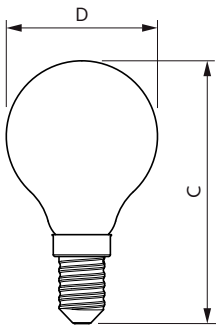

Données du produit

Caractéristiques générales		Caractéristiques électriques	
Culot	E14 [E14]	Efficacité lumineuse (valeur nominale)	124,00 lm/W
Marquage CE	Oui	Variation des coordonnées trichromatiques en fonction du temps de fonctionnement	<6
Conforme à la directive RoHS UE	Oui	Indice de rendu des couleurs (nom.)	80
Durée de vie nominale (nom.)	15000 h	LLMF à la fin de la durée de vie nominale (nom.)	70 %
Cycle d'allumage	20000		
Référence de mesure du flux	Sphere		
Niveau	CorePro		
Photométries et colorimétries			
Code couleur	840 [CCT de 4 000 K]	Fréquence d'entrée	50 à 60 Hz
Flux lumineux (nom.)	806 lm	Puissance (valeur nominale)	6,5 W
Couleur	Blanc brillant (CW)	Courant lampe (nom.)	50 mA
Température de couleur proximale (nom.)	4000 K	Puissance équivalente	60 W
		Heure de démarrage (nom.)	0,5 s
		Temps de chauffage à 60 % du flux lumineux (nom.)	0,5 s

Schéma dimensionnel

CorePro LEDLusterND6.5-60W P45 E14840CLG

Product	D	C
CorePro LEDLusterND6.5-60W P45 E14840CLG	45 mm	80 mm

Données photométriques

Light Distribution Diagram

LEDluster E14 P45 840 CL

Lampes CorePro Flamme et Sphérique filament