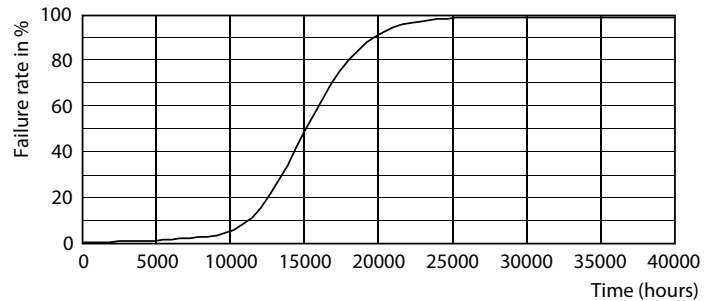

Données du produit

Caractéristiques générales		Caractéristiques électriques	
Culot	E14 [E14]	Efficacité lumineuse (valeur nominale)	124,00 lm/W
Marquage CE	Oui	Variation des coordonnées trichromatiques en fonction du temps de fonctionnement	<6
Conforme à la directive RoHS UE	Oui	Indice de rendu des couleurs (nom.)	80
Durée de vie nominale (nom.)	15000 h	LLMF à la fin de la durée de vie nominale (nom.)	70 %
Cycle d'allumage	20000		
Référence de mesure du flux	Sphere		
Niveau	CorePro		
Photométries et colorimétries			
Code couleur	840 [CCT de 4 000 K]	Fréquence d'entrée	50 à 60 Hz
Flux lumineux (nom.)	806 lm	Puissance (valeur nominale)	6,5 W
Couleur	Blanc brillant (CW)	Courant lampe (nom.)	50 mA
Température de couleur proximale (nom.)	4000 K	Puissance équivalente	60 W
		Heure de démarrage (nom.)	0,5 s
		Temps de chauffage à 60 % du flux lumineux (nom.)	0,5 s

Données photométriques

LEDbulb 6,5-60W E14 P45

Durée de vie

Lumen Maintenance Diagram

Life Expectancy Diagram