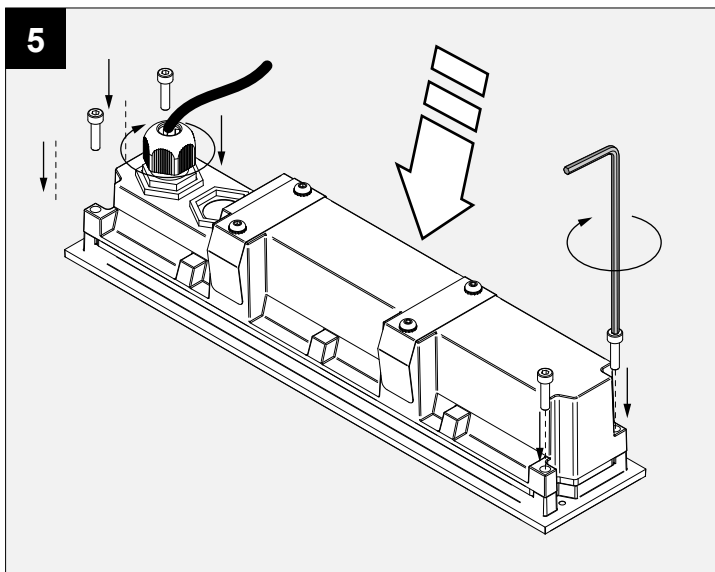

De verlichtingsbron van dit verlichtingstoestel zal enkel door de fabrikant of door de fabrikant aangestelde installateur vervangen worden.

La source lumière de cet appareil ne sera remplacée que par l'entreprise ou par un agent reconnu.

Das enthaltene Leuchtmittel sollte nur durch entsprechendes Fachpersonal ersetzt werden.

The light source contained in this luminaire shall only be replaced by the manufacturer or his service agent.

La fuente de iluminación que tiene esta luminaria sólo puede remplazarse por el fabricante o por un instalador autorizado.

La sorgente luminosa incorporata in questo apparecchio può essere sostituita solo dal produttore, da un suo centro assistenza oppure da una persona in possesso della necessaria abilitazione.