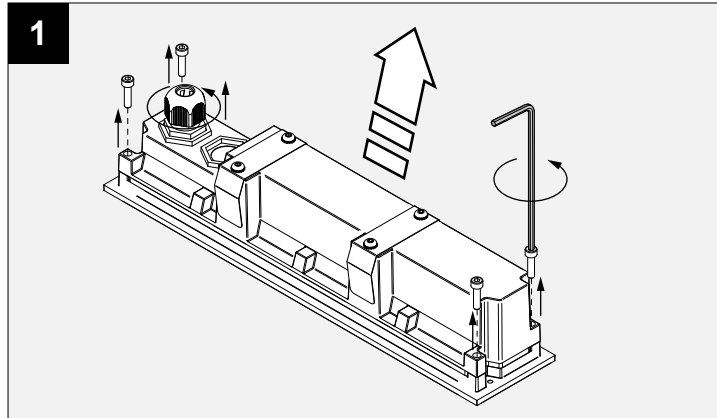

LOGIC W L F V03

DEEL
PARTIE
TEIL
PART
PARTE
PARTE

A

REQUIREMENTS:

- CONCRETE BOX 191
  270 11 191

OR

- CONCRETE PACK LOGIC W L
  304 32 96

IP65

Stofdicht - Beschermd tegen waterstralen
Etanche aux poussières - Protégé contre les jets d'eau
Staubdicht - Geschützt gegen Wasserstrahl
Dust-tight - Protected against water jets
Hermético al polvo - Protegido contra chorros de agua
A tenuta di polvere - Protetto contro i getti d'acqua

Voorzien van aardingsaansluiting
Avec mise à terre
Ausgerüstet mit Erdungsanschluss
Provided with grounding
Con la toma de tierra
Con presa a terra