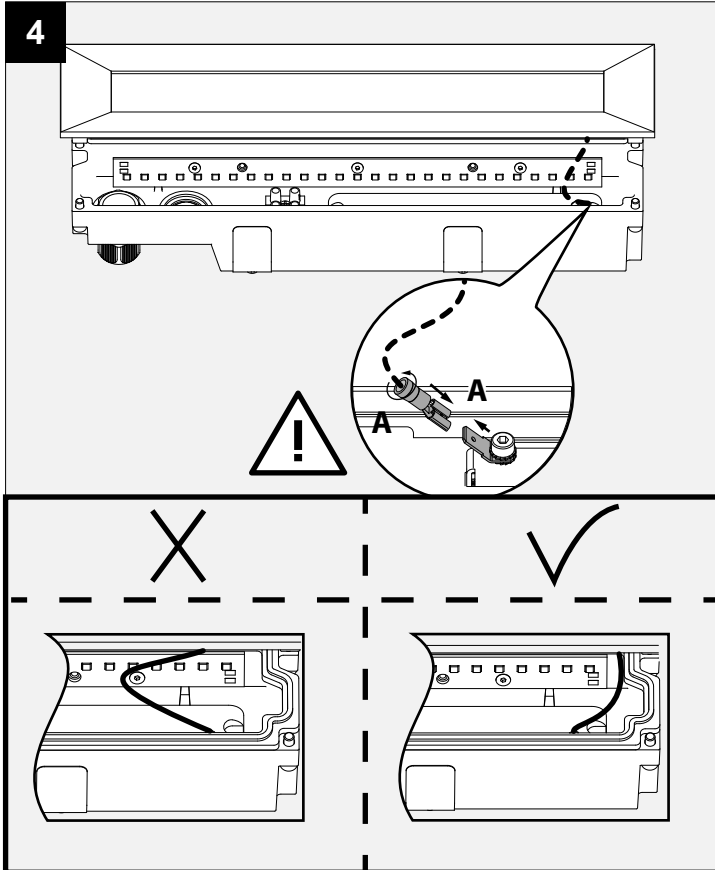

De verlichtingsbron van dit verlichtingstoestel zal enkel door de fabrikant of door de fabrikant aangestelde installateur vervangen worden.

La source lumière de cet appareil ne sera remplacée que par l'entreprise ou par un agent reconnu.

Das enthaltene Leuchtmittel sollte nur durch entsprechendes Fachpersonal ersetzt werden.

The light source contained in this luminaire shall only be replaced by the manufacturer or his service agent.

La fuente de iluminación que tiene esta luminaria sólo puede remplazarse por el fabricante o por un instalador autorizado.

La sorgente luminosa incorporata in questo apparecchio può essere sostituita solo dal produttore, da un suo centro assistenza oppure da una persona in possesso della necessaria abilitazione.