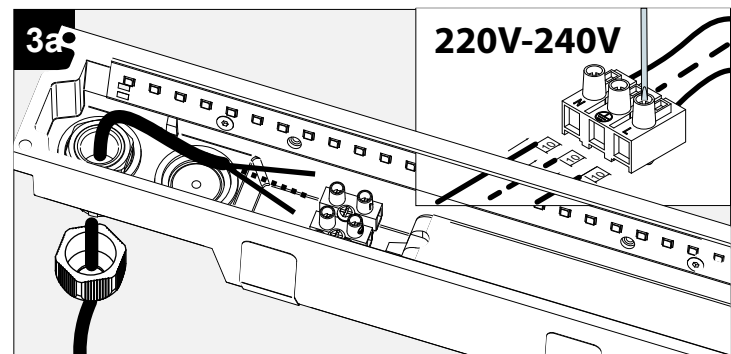

LOGIC W L F V03

DEEL
PARTIE
TEIL
PART
PARTE
PARTE

A

REQUIREMENTS:

- CONCRETE BOX 191
  270 11 191

OR

- CONCRETE PACK LOGIC W L
  304 32 96

IP65

Stofdicht - Beschermd tegen waterstralen
Etanche aux poussières - Protégé contre les jets d'eau
Staubdicht - Geschützt gegen Wasserstrahl
Dust-tight - Protected against water jets
Hermético al polvo - Protegido contra chorros de agua
A tenuta di polvere - Protetto contro i getti d'acqua

Voorzien van aardingsaansluiting
Avec mise à terre
Ausgerüstet mit Erdungsanschluss
Provided with grounding
Con la toma de tierra
Con presa a terra