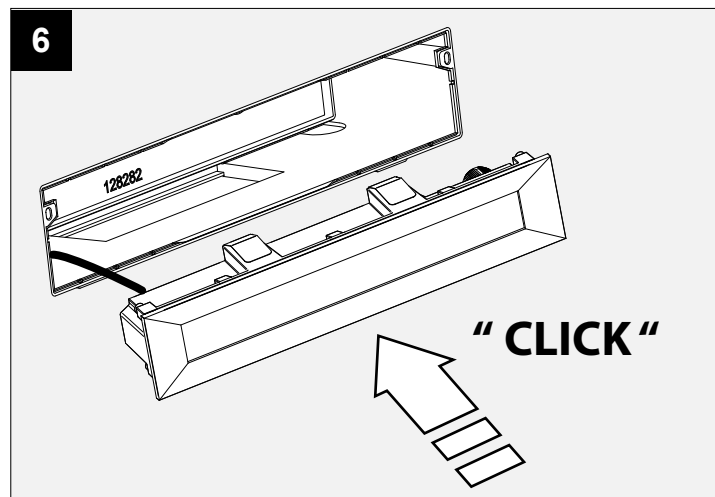

De verlichtingsbron van dit verlichtingstoestel zal enkel door de fabrikant of door de fabrikant aangestelde installateur vervangen worden.

La source lumière de cet appareil ne sera remplacée que par l'entreprise ou par un agent reconnu.

Das enthaltene Leuchtmittel sollte nur durch entsprechendes Fachpersonal ersetzt werden.

The light source contained in this luminaire shall only be replaced by the manufacturer or his service agent.

La fuente de iluminación que tiene esta luminaria sólo puede remplazarse por el fabricante o por un instalador autorizado.

La sorgente luminosa incorporata in questo apparecchio può essere sostituita solo dal produttore, da un suo centro assistenza oppure da una persona in possesso della necessaria abilitazione.