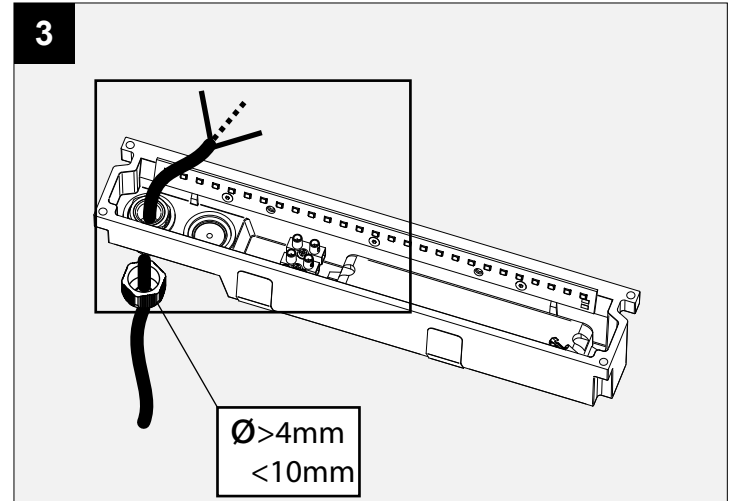

LOGIC W L F V03

DEEL
PARTIE
TEIL
PART
PARTE
PARTE

A

REQUIREMENTS:

- CONCRETE BOX 191
  270 11 191

OR

- CONCRETE PACK LOGIC W L
  304 32 96

IP65

Stofdicht - Beschermd tegen waterstralen
Etanche aux poussières - Protégé contre les jets d'eau
Staubdicht - Geschützt gegen Wasserstrahl
Dust-tight - Protected against water jets
Hermético al polvo - Protegido contra chorros de agua
A tenuta di polvere - Protetto contro i getti d'acqua

Voorzien van aardingsaansluiting
Avec mise à terre
Ausgerüstet mit Erdungsanschluss
Provided with grounding
Con la toma de tierra
Con presa a terra