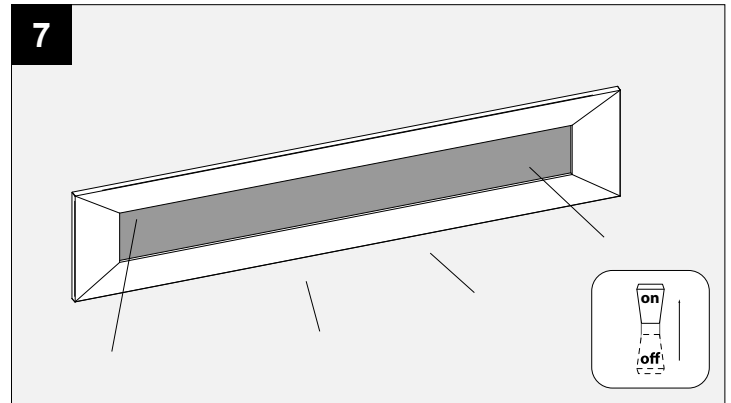

De verlichtingsbron van dit verlichtingstoestel zal enkel door de fabrikant of door de fabrikant aangestelde installateur vervangen worden.

La source lumière de cet appareil ne sera remplacée que par l'entreprise ou par un agent reconnu.

Das enthaltene Leuchtmittel sollte nur durch entsprechendes Fachpersonal ersetzt werden.

The light source contained in this luminaire shall only be replaced by the manufacturer or his service agent.

La fuente de iluminación que tiene esta luminaria sólo puede remplazarse por el fabricante o por un instalador autorizado.

La sorgente luminosa incorporata in questo apparecchio può essere sostituita solo dal produttore, da un suo centro assistenza oppure da una persona in possesso della necessaria abilitazione.