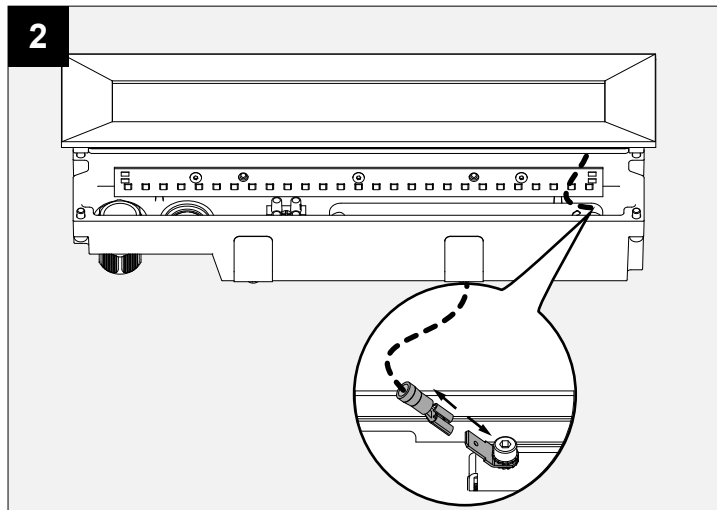

LOGIC W L F V03

DEEL
PARTIE
TEIL
PART
PARTE
PARTE

A

REQUIREMENTS:

- CONCRETE BOX 191
  270 11 191

OR

- CONCRETE PACK LOGIC W L
  304 32 96

IP65

Stofdicht - Beschermd tegen waterstralen
Etanche aux poussières - Protégé contre les jets d'eau
Staubdicht - Geschützt gegen Wasserstrahl
Dust-tight - Protected against water jets
Hermético al polvo - Protegido contra chorros de agua
A tenuta di polvere - Protetto contro i getti d'acqua

Voorzien van aardingsaansluiting
Avec mise à terre
Ausgerüstet mit Erdungsanschluss
Provided with grounding
Con la toma de tierra
Con presa a terra