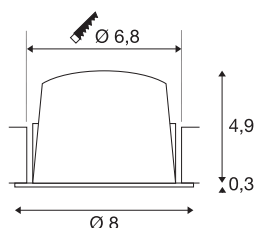

TECHNISCHE GEGEVENS

Art.nr.:	1003796
Aantal verschillende lichtopeningen	1
Secundaire stroom/spanning	250mA
Hoogte	5.2 cm
Diameter	8 cm
Inbouwdiameter	6.8 cm
Inbouwdiepte	5.5 cm
Nettogewicht	0.16 kg
Brutogewicht	0.2 kg
IP-code	IP 20 / IP 44
Beschermingsklasse	III
Schokbestendigheidsklasse	IK02
Schokbestendigheid	0,2 Joule
Montage	inbouw
Montagebeschrijving	plafond
Wattage	8.6 W
Lumen	690 lm
Lichtkleurtemperatuur	3000 Kelvin
Stralingshoek	40 °
Kleur	zwart
CRI	90
UGR ≤	19