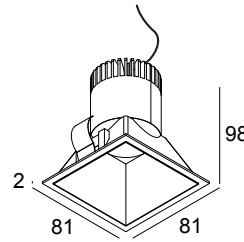

PARTOU S IP 93037 W

25216 9330 W

DISPONIBLE EN
NOIR 25216 9330 B
BLANC 25216 9330 W

 [Voir sur le site Web](#)

Informations générales

EMPLACEMENT	interieur
INSTALLATION	Plafond Encastré
FORME / TAILLE DE DÉCOUPE (MM)	rectangle - 76 x 76
PROFONDEUR D'ENCASTREMENT (MM)	100
ÉPAISSEUR DE LA SURFACE DE MONTAGE (MM)	min.5
PROTECTION CONTRE LA PÉNÉTRATION	IP44/20
POIDS (KG)	0.2
ORIENTATION	non réglable
INFORMATIONS	REFLECTOR WFL-37° EXCL.LED POWER SUPPLY 350-500mA-DC

Informations électriques

CLASSE	III
CLASSE D'ÉNERGIE	E

Info Source lumineuse

Lightsource Name	LED
Source de lumière	LED array 5,8-8,6W / CRI>90 (R9: 52) / 3000K / 734-1018lm
Valeurs TM-30	Rf: 90 / Rg: 99
SDCM	SDCM1
Groupe de risque	RG1
LM80	L90B10 > 50000
Techniques LED (source lumineuse)	1018lm // 8,6W // 118lm/W
Techniques LED (luminaire)	790lm // 10W // 80lm/W