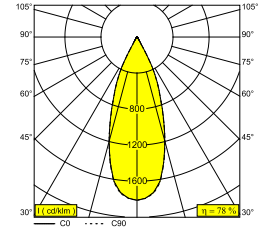

PARTOU S IP 93037 W

25216 9330 W

DISPONIBLE EN
NOIR 25216 9330 B
BLANC 25216 9330 W

 [Voir sur le site Web](#)

Informations générales

EMPLACEMENT	interieur
INSTALLATION	Plafond Encastré
FORME / TAILLE DE DÉCOUPE (MM)	rectangle - 76 x 76
PROFONDEUR D'ENCASTREMENT (MM)	100
ÉPAISSEUR DE LA SURFACE DE MONTAGE (MM)	min.5
PROTECTION CONTRE LA PÉNÉTRATION	IP44/20
POIDS (KG)	0.2
ORIENTATION	non réglable
INFORMATIONS	REFLECTOR WFL-37° EXCL.LED POWER SUPPLY 350-500mA-DC

Informations électriques

CLASSE	III
CLASSE D'ÉNERGIE	E

Info Source lumineuse

Lightsource Name	LED
Source de lumière	LED array 5,8-8,6W / CRI>90 (R9: 52) / 3000K / 734-1018lm
Valeurs TM-30	Rf: 90 / Rg: 99
SDCM	SDCM1
Groupe de risque	RG1
LM80	L90B10 > 50000
Techniques LED (source lumineuse)	1018lm // 8,6W // 118lm/W
Techniques LED (luminaire)	790lm // 10W // 80lm/W