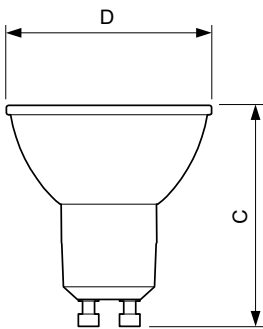

MASTER LEDspot MV GU10

Spanning (nom.)	220-240 V
Temperatuur	
T-behuizing maximaal (nom.)	80 °C
Regelsystemen en Dimmers	
Dimbaar	Ja
Goedkeuring en Toepassing	
Geschikt voor accentverlichting	Yes
Energie-efficiëntielabel (EEL)	A+
Energieverbruik kWh/1000 uur	4 kWh

Productgegevens

Volledige productcode	871869670781400
Productnaam voor bestelling	MAS LED spot VLE D 3.7-35W GU10 930 60D
EAN/UPC - Product	8718696707814
Bestelcode	70781400
Local Code	VSGU35W93060D
Numerator - Aantal per pak	1
Numerator - Dozen per buitendoos	10
Materiaalnr. (12NC)	929001348602
Netto gewicht (per stuk)	0.038 kg

Waarschuwingen en veiligheid

- Operating temperature range is between -20° C and 45° C ambient
- Only to apply in dry or damp locations and most of open fixtures with lamp-holders that offer sufficient space (10 mm free air space)
- Not intended for use with emergency light fixtures or exit lights

Maatschets

GU10 230V4W-35W 275lm 60D 3000K GU10 Dim

Product	D	C
MAS LED spot VLE D 3.7-35W GU10 930 60D	50 mm	54 mm

Fotometrische gegevens