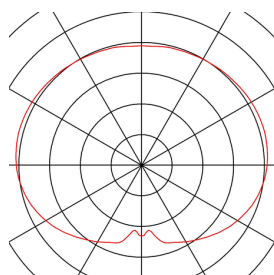

## Lampadaire Outdoor ROTOBALL FLOOR 40

TC-(D,H,T,Q)SE, IP44, sphère, blanc, Ø 40 cm, max. 24 W

Le ROTOBALL FLOOR 40 est idéal pour mettre en scène votre jardin. Que ce soit dans votre jardin de devant, sur la terrasse ou au jardin, ce luminaire boule crée une ambiance chaleureuse à l'aube ou en fin de soirée. Répartissez plusieurs boules ROTOBALL dans votre jardin et ceux-ci vont le métamorphoser en petite oasis lumineuse. Ce luminaire extérieur est un objet lumineux mobile, translucide, doté d'un abat-jour robuste fermé en plastique opale. Comme l'indice de protection est IP44 et le cordon d'alimentation est fourni, ce luminaire sera le point de mire dans votre jardin, peu importe où vous le placez.

### INFORMATIONS TECHNIQUES

N° art.	227220
Nombre de douilles	1
Code IP	IP 44
Classe de résistance aux chocs	IK 04
Résistance au choc	0.5 Joule
Montage	Mobile
Tension nominale primaire	220-240V ~50/60Hz
Indice de protection	I
Wattage	24 W
Coloris	blanc
Répartition de l'intensité lumineuse	rotosymétrique
Faisceau lumineux	direct - indirect
Diamètre	40 cm
Poids net	1.965 kg
Poids brut	3.333 kg
BIG WHITE, page	546