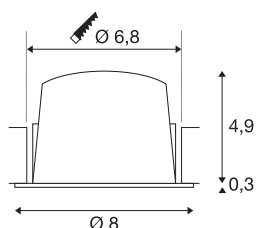

NUMINOS® DL S

indoor led plafondinbouwarmatuur wit/zwart 4000K
20° incl. bladveren

Design, technologie en functie in perfectie: NUMINOS is het armatuursysteem van SLV dat alles combineert. Met verschillende downlights en spots zorgt u voor duizend mogelijkheden voor lichtontwerp. Zoals bij de NUMINOS® DL S plafondinbouwarmatuur, die indruk maakt door zijn hoogwaardige afwerking en licht. Ideaal voor discrete, moderne en ruimtebesparende verlichting die voorwerpen of de ruimte accentueert. De plafondinbouwarmatuur overtuigt met een opgenomen vermogen van 8,6 watt, een lichtsterkte van 730 lumen, een kleurtemperatuur van 4000 Kelvin en een goede kleurweergave-index van meer dan 90. U kunt de montage dan in een mum van tijd afronden. Wanneer kiest u voor NUMINOS ® van SLV?

TECHNISCHE GEGEVENS

Art.nr.:	1003829
Aantal verschillende lichtopeningen	1
Secundaire stroom/spanning	250mA
Hoogte	5.2 cm
Diameter	8 cm
Inbouwdiameter	6.8 cm
Inbouwdiepte	5.5 cm
Nettogewicht	0.16 kg
Brutogewicht	0.2 kg
IP-code	IP 20 / IP 44
Beschermingsklasse	III
Schokbestendigheidsklasse	IK02
Schokbestendigheid	0,2 Joule
Montage	inbouw
Montagebeschrijving	plafond
Wattage	8.6 W
Lumen	730 lm
Lichtkleurtemperatuur	4000 Kelvin
Stralingshoek	20 °
Kleur	wit
CRI	90
UGR ≤	19