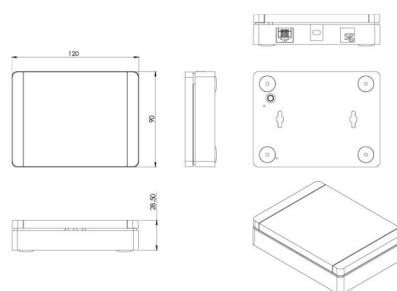

### Materiaal en afwerking

Behuizing: Polycarbonaat (PC)

### Afmetingen (mm)

Lengte (mm) L: 120  
Breedte (mm) W: 90  
Hoogte (mm) H: 28  
Gewicht (kg) bruto/netto: 0.528 / 0.275

### Verpakking

Verpakkingsafmetingen (mm): 150 x 140 x 75

7 0 2 1 9 8 8 2 0 3 7 0 5