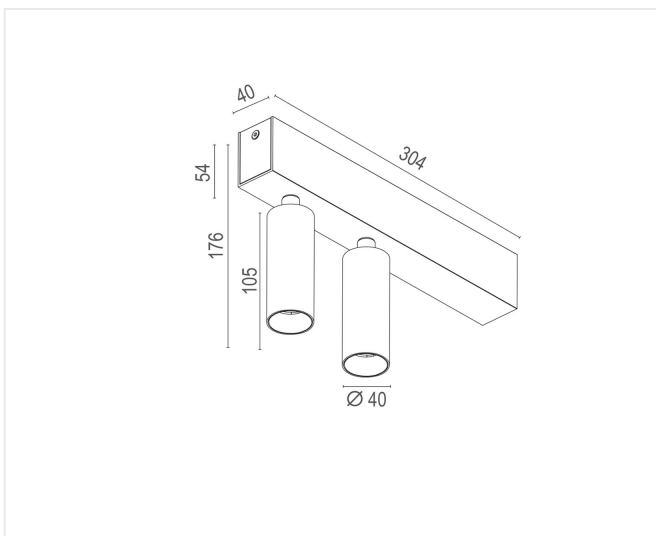

Madison Twin wit 2700K

Opbouw armatuur voor plafond of wand in een moderne mat witte of zwarte afwerking. De spotmodule kan gedraaid en gekanteld worden in iedere gewenste richting. Een ideale oplossing voor accentverlichting in residentiële of commerciële ruimtes.

13 W 230 V IP 20 CCT 2700 K Im 960 CRI >90

Referentie	LVM27002W
Prijs	€ 128,00
Afmeting plafondplaat	304 x 54 x 40 mm
Hoogte	176 mm
Materiaal	Aluminium
Kleur	Mat wit
LED	Bridgelux
LED Stroom	350 mA
Kleurtemp	2700K
Lumen	2 x 480 lm
CRI	>90
Beam	32°
IP	IP20