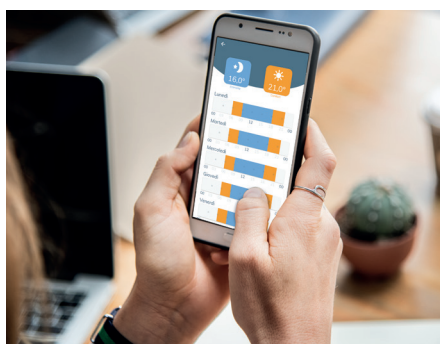

HYGGE HOME KIT

Seitron Smart App

Montage

De theermostaat kan op een plat horizontaal oppervlak worden geplaatst m.b.v. de magnetische voet of aan de muur worden bevestigd met de haak; hij kan van de ene kamer naar de andere worden verplaatst.

Beschrijving

Controle

- De HYGGE THERMOSTAT Wi-Fi programmeerbare theermostaat op batterij onderscheidt zich door zijn innovatieve ontwerp, waardoor hij draagbaar is en u hem overal kunt plaatsen.
- Dankzij de Wi-Fi verbinding kunt u uw verwarming op afstand beheren met de Seitron Smart applicatie.

Efficiëntie

- **Hoe de kit werkt?** De HYGGE HOME KIT bestaat uit 3 apparaten: 1 theermostaat, 1 ontvanger en 1 Wi-Fi gateway.
- De ontvanger is nodig om de theermostaat met de ketel te laten communiceren. Hij moet daarom op de ketel worden aangesloten.
- Met de gateway kunt u de theermostaat via een smartphone beheren. Hij wordt gevoed door 230 V en kan overal worden geplaatst.