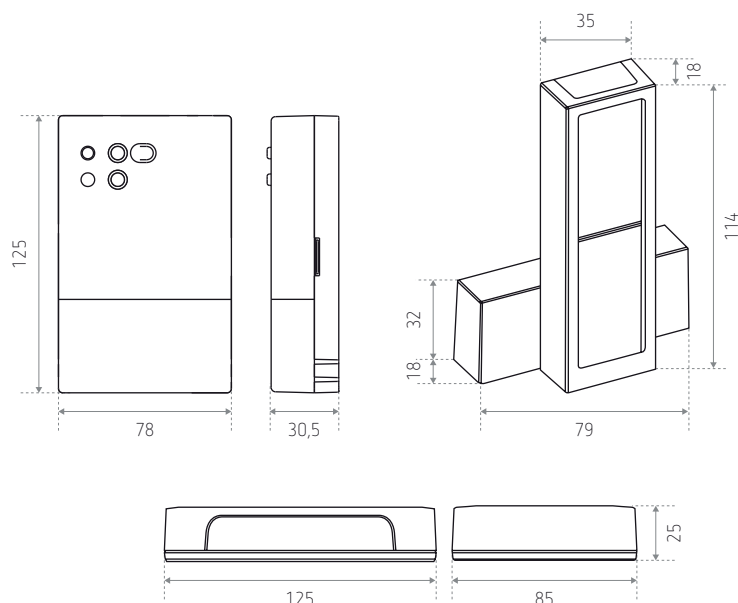

Afmetingen (mm)

Seitron Smart App

- Uw temperatuur onder controle met de Seitron Smart app.
- Met de Seitron Smart app kunt u alle Seitron apparaten bedienen met een smartphone.
- Hiermee kan het in- en uitschakelen en de programmering van het verwarmingssysteem worden geregeld.

BESTELREF.

BESCHRIJVING

HYGGE HOME KIT

Kit met Wi-Fi theermostaat, Wi-Fi gateway & ontvanger