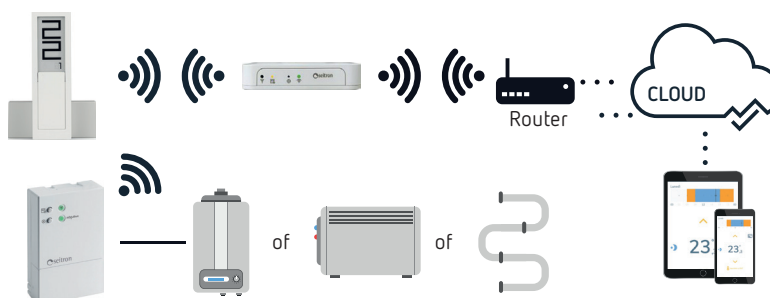

Montage

De theermostaat kan op een plat horizontaal oppervlak worden geplaatst m.b.v. de magnetische voet of aan de muur worden bevestigd met de haak; hij kan van de ene kamer naar de andere worden verplaatst.

Beschrijving

Controle

- De HYGGE THERMOSTAT Wi-Fi programmeerbare theermostaat op batterij onderscheidt zich door zijn innovatieve ontwerp, waardoor hij draagbaar is en u hem overal kunt plaatsen.
- Dankzij de Wi-Fi verbinding kunt u uw verwarming op afstand beheren met de Seitron Smart applicatie.

Comfort

- **Je hebt je mobiele telefoon niet in de buurt?** Vraag het uw slimme assistent! HYGGE THERMOSTAT werkt met Alexa en Google Home voor een nog meer geïntegreerde comfortervaring. Daarnaast werkt het ook met IFTTT, waardoor u uw theermostaat kunt integreren met vele andere diensten.

Efficiëntie

- **Hoe de kit werkt?** De HYGGE HOME KIT bestaat uit 3 apparaten: 1 theermostaat, 1 ontvanger en 1 Wi-Fi gateway.
- De ontvanger is nodig om de theermostaat met de ketel te laten communiceren. Hij moet daarom op de ketel worden aangesloten.
- Met de gateway kunt u de theermostaat via een smartphone beheren. Hij wordt gevoed door 230 V en kan overal worden geplaatst.

Technische gegevens

Controle	Seitron Smart App
Programma	Wekelijks
Bediening	Alexa en Google Home
Voeding	2 batterijen 1,5 V AAA (thermostaat) 230 V 50-60 Hz inbegrepen (gateway) 24 V / 230 V AC 50 Hz (ontvanger)
Display	E-Ink (24,5 x 49,3 mm)
Bedieningsbereik	+5 tot +35 °C
Resolutie	0,1 °C
Max. afstand tot de ontvanger	Max. 50 m (binnen)
Wi-Fi	802.11 b/g/n
Contactcapaciteit (ontvanger)	2 x 6 (4) A 250 V AC SPDT
Klasse reg. 2013/811/EC	V

Schema