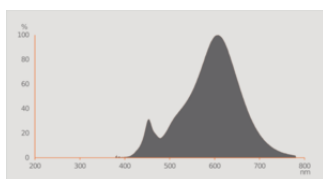

Données photométriques

Teinte de couleur (désignation)	Blanc chaud
Flux résiduel en fin de vie nomi	0.93
Ecart-type de correspondance de couleur	≤ 6 sdc
Flux lumineux nominale	500 lm
Flux lumineux	500 lm
Efficacité lumineuse	83 lm/W
Gamme de t° de couleur ajustables	2500 K
Temp. de couleur	2500 K
Ra Indice de rendu des couleurs	80
Indice du papillotement (PstLM)	<1.0
Indice de l'effet stroboscopique (SVM)	<0.9

Données techniques légères

Angle de rayonnement	320 °
Temps d'amorçage	< 0.5 s
Temps de préchauffage (60 %)	< 0.50 s

DIMENSIONS ET POIDS

Poids du produit	285,00 g
Diamètre	200,00 mm
Diamètre maximum	200 mm
Longueur	290.00 mm
Largeur (y compris les luminaires ronds)	200.00 mm
Hauteur (luminaires cycliques inclus)	200.00 mm
Forme de l'ébauche [PICOS]	G200