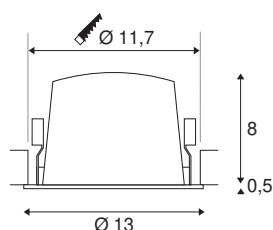

## TECHNISCHE GEGEVENS

Art.nr.:	1003975
Aantal verschillende lichtopeningen	1
Secundaire stroom/spanning	700mA
Hoogte	8.5 cm
Diameter	13 cm
Inbouwdiameter	11.7 cm
Inbouwdiepte	9 cm
Nettogewicht	0.42 kg
Brutogewicht	0.449 kg
IP-code	IP 20 / IP 44
Beschermingsklasse	III
Schokbestendigheidsklasse	IK02
Schokbestendigheid	0,2 Joule
Montage	inbouw
Montagebeschrijving	plafond
Wattage	25.41 W
Lumen	2350 lm
Lichtkleurtemperatuur	4000 Kelvin
Stralingshoek	20 °
Kleur	wit
CRI	90
UGR ≤	19