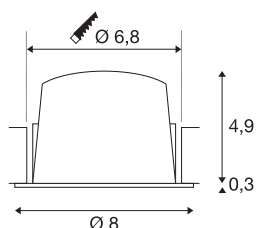

NUMINOS® DL S

indoor led plafondbouwarmatuur zwart/chroom
2700K 20° incl. bladveren

Design, technologie en functie in perfectie: NUMINOS is het armatuursysteem van SLV dat alles combineert. Zo kunt u met verschillende downlights en spots duizend mogelijkheden voor lichtontwerp ervaren. Daartoe behoort ook NUMINOS® DL S, die overtuigt als plafondbouwarmatuur met de beste afwerkings- en lichtkwaliteit. Ideaal voor discrete, moderne en ruimtebesparende verlichting die voorwerpen of de ruimte accentueert. De plafondbouwarmatuur overtuigt met een opgenomen vermogen van 8,6 Watt, een lichtsterkte van 690 Lumen, een kleurtemperatuur van 2700 Kelvin en een kleurweergave-index van 90. De installatie is dan ook nog een fluitje van een cent. Wanneer kiest u voor de modulaire variant van SLV?

TECHNISCHE GEGEVENS

Art.nr.:	1003771
Aantal verschillende lichtopeningen	1
Secundaire stroom/spanning	250mA
Hoogte	5.2 cm
Diameter	8 cm
Inbouwdiameter	6.8 cm
Inbouwdiepte	5.5 cm
Nettogewicht	0.16 kg
Brutogewicht	0.2 kg
IP-code	IP 20 / IP 44
Beschermingsklasse	III
Schokbestendigheidsklasse	IK02
Schokbestendigheid	0,2 Joule
Montage	inbouw
Montagebeschrijving	plafond
Wattage	8.6 W
Lumen	690 lm
Lichtkleurtemperatuur	2700 Kelvin
Stralingshoek	20 °
Kleur	zwart
CRI	90
UGR ≤	19