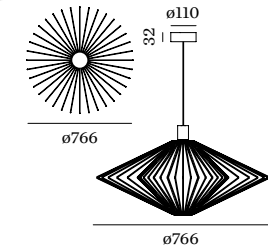

WIRO DIAMOND

CEILING SUSPENDED

2.0

- E27 max. 60W
- 220-240VAC | 50-60Hz
- lacquered steel
- 6m cable available on request

11 kg IP20

CODE	
	2292E0P0
	2292E0B0

OPTIONAL

T32-300 carbon filament E27 15W	
CODE	
2200K | 50lm	9003E107
T30-300 LED E27 6W dim	
2200K | 450lm	9003E130
2700K | 500lm	9003E135