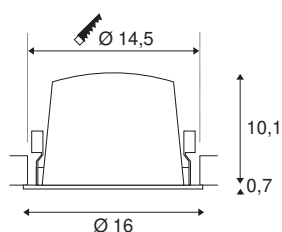

NUMINOS® DL XL

plafonnier encastré à LED indoor blanc / noir 2700 K 55 °

Design, technologie et fonctionnalité à la perfection: NUMINOS est le système de luminaires de SLV tout en un. Vous pouvez, ainsi, créer des milliers d'aménagements lumineux avec les différents downlights et spotlights. Il en va de même pour NUMINOS® DL XL qui, sous forme de plafonnier encastré, séduit avec la meilleure qualité de finition et de lumière. Idéal pour un éclairage discret, moderne et compacte qui place les objets de la pièce sous les feux de la rampe. Le plafonnier encastré séduit avec une puissance de 37,4 watts, une intensité lumineuse de 3300 lumens, une température de couleur de 2700 kelvins et un indice de rendu des couleurs de 90. Le montage se fait ensuite en un tour de main. Quand allez-vous vous décider pour NUMINOS de SLV? La diversité modulaire vous attend.

INFORMATIONS TECHNIQUES

N° art.	1004003
Nombre de sorties lumineuses différentes	1
Code IP	IP 20 / IP 44
Classe de résistance aux chocs	IK 02
Résistance au choc	0.2 Joule
Montage	Encastré
Infos de montage	Plafond
Courant / tension secondaire	1050 mA
Indice de protection	III
Wattage	37.4 W
Température ambiante min.	-20 °C
Température ambiante max.	40 °C
Lumen	3300 lm
Température de couleur	2700 Kelvin
Angle faisceau	55 °
Coloris	blanc
CRI	90
UGR ≤	22
Caractéristiques LXXBXX	L80B50
Durée de vie	50000 h
Répartition de l'intensité lumineuse	rotosymétrique
Faisceau lumineux	direct

Risk Group	1
Hauteur	10.8 cm
Diamètre	16 cm
Poids net	0.715 kg
Poids brut	0.87 kg
Forme de la découpe	rond
Profondeur d'encastrement	11.5 cm
Diamètre d'encastrement	14.5 cm
BIG WHITE, page	36