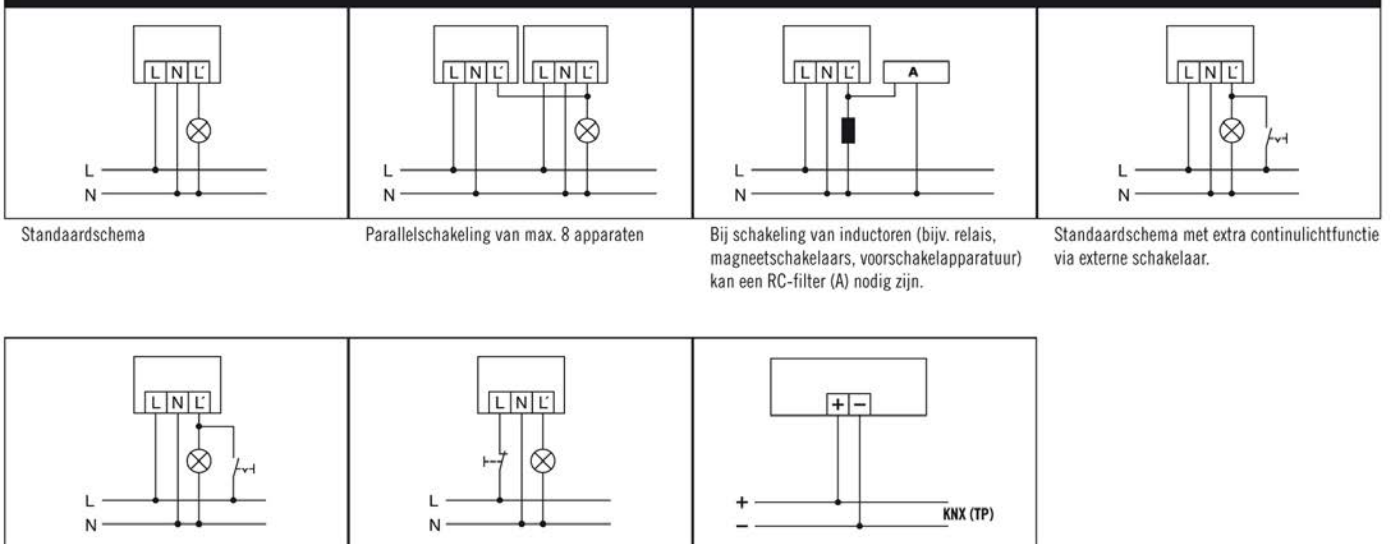

Bewegingsmelder RC 130i, RC 230i, RC 280i, MD-W200i

Parallelschakeling met trappenhuisautomat

Standaardschema met extra aansturing via maakcontact (knop). Wanneer nodig kan de verlichting met de knop handmatig aan of uit worden gezet.