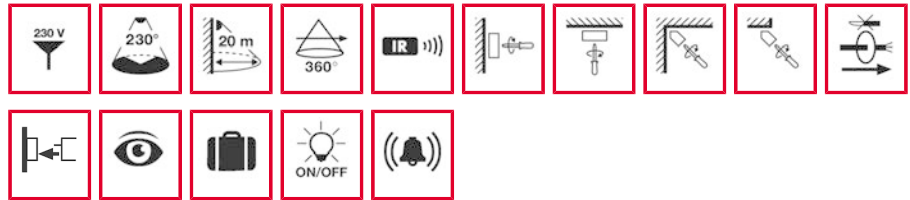

Bestelomschrijving	Bestelnummer	EAN-nr.
RC 230i wit	EM10015311	4015120015311
RC 230i zwart	EM10015519	4015120015519
RC 230i bruin	EM10015410	4015120015410
RC 230i aluminiumkleur	EM10015618	4015120015618

Maten in mm

Bewegingsmelder RC 130i, RC 230i, RC 280i, MD-W200i