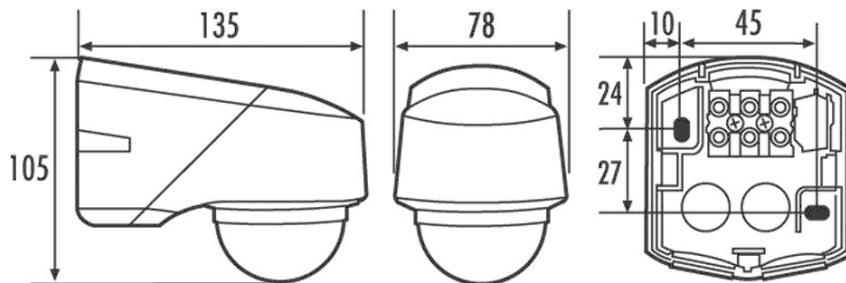

Bestelomschrijving	Bestelnummer	EAN-nr.
RC 230i wit	EM10015311	4015120015311
RC 230i zwart	EM10015519	4015120015519
RC 230i bruin	EM10015410	4015120015410
RC 230i aluminiumkleur	EM10015618	4015120015618

Maten in mm

Bewegingsmelder RC 130i, RC 230i, RC 280i, MD-W200i