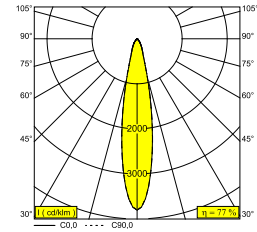

ENTERO RD-S TRIMLESS TW 94020 W

28464 9020 W

DISPONIBLE EN
NOIR 28464 9020 B
COULEUR OR 28464 9020 CC
BLANC 28464 9020 W

[Voir sur le site Web](#)

Informations générales	
EMPLACEMENT	interieur
INSTALLATION	Plafond Encastré
FORME / TAILLE DE DÉCOUPE (MM)	circulaire - Ø KIT
PROFONDEUR D'ENCASTREMENT (MM)	105
PROTECTION CONTRE LA PÉNÉTRATION	IP20
POIDS (KG)	0.235
ORIENTATION	0° à 30° inclinable, 355° rotatif
INFORMATIONS	REFLECTOR FL-20° EXCL.LED POWER SUPPLY 500mA-DC TW - (DALI DT8) Optional REFLECTOR 45° available

Informations électriques	
CLASSE	III
CLASSE D'ÉNERGIE	E

Info Source lumineuse	
Lightsource Name	LED
Source de lumière	LED array 9W / CRI>90 (R9: 50) / 1800K-4000K / 979lm
Valeurs TM-30	Rf: 89 / Rg: 100
SDCM	SDCM2
Groupe de risque	RG1
LM80	L90B10 > 50000
Techniques LED (source lumineuse)	979lm // 9W // 109lm/W
Techniques LED (luminaire)	752lm // 10W // 73lm/W