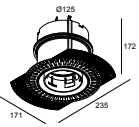

28400 0010 MOUNTING KIT ENTERO RD-S O.F.A.

28500 0220 MOUNTING KIT DEEP ENTERO RD-S TRIMLESS

kit de montage plafond tendu

28400 0070 MOUNTING KIT ENTERO RD-S CSC

28400 0130 MOUNTING KIT ENTERO RD-S WSC

ENTERO RD-S TRIMLESS TW 94020 W

28464 9020 W

kit de montage - side air + light

29810 0100 MOUNTING KIT SIDE AIR ONLY 1

29810 0110 MOUNTING KIT SIDE AIR 105

kit de montage - top air + light

29810 0130 MOUNTING KIT TOP AIR 105

kit de montage - top air only

29810 0200 MOUNTING KIT TOP AIR ONLY 1

kit de montage - no air

29810 0120 MOUNTING KIT NO AIR 105

ENTERO RD-S TRIMLESS TW 94020 W

28464 9020 W

modifier les dispositifs de lumière

28500 0010 ENTERO S LINEAR SPREAD LENS