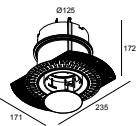

28400 0010 MOUNTING KIT ENTERO RD-S O.F.A.

28500 0220 MOUNTING KIT DEEP ENTERO RD-S TRIMLESS

kit de montage plafond tendu

28400 0070 MOUNTING KIT ENTERO RD-S CSC

28400 0130 MOUNTING KIT ENTERO RD-S WSC

ENTERO RD-S TRIMLESS TW 94020 W

28464 9020 W

kit de montage - side air + light

29810 0100 MOUNTING KIT SIDE AIR ONLY 1

29810 0110 MOUNTING KIT SIDE AIR 105

kit de montage - top air + light

29810 0130 MOUNTING KIT TOP AIR 105

kit de montage - top air only

29810 0200 MOUNTING KIT TOP AIR ONLY 1

kit de montage - no air

29810 0120 MOUNTING KIT NO AIR 105

ENTERO RD-S TRIMLESS TW 94020 W

28464 9020 W

modifier les dispositifs de lumière

28500 0010 ENTERO S LINEAR SPREAD LENS