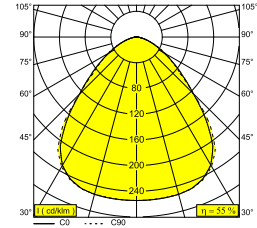

DIRO SBL L 83 B

202 297 83 B

DISPONIBLE EN
NOIR 202 297 83 B
BLANC 202 297 83 W

 [Voir sur le site Web](#)

Informations générales

EMPLACEMENT	interieur
INSTALLATION	Plafond Encastré
FORME / TAILLE DE DÉCOUPE (MM)	circulaire - 208
PROFONDEUR D'ENCASTREMENT (MM)	70
ÉPAISSEUR DE LA SURFACE DE MONTAGE (MM)	max.25
PROTECTION CONTRE LA PÉNÉTRATION	IP43/20
POIDS (KG)	1
ORIENTATION	non réglable
INFORMATIONS	INCL.LED POWER SUPPLY 1050mA-DC INCL.PC SBL