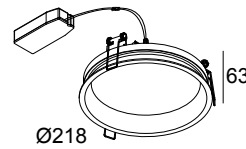

DIRO SBL L 83 B

202 297 83 B

DISPONIBLE EN
NOIR 202 297 83 B
BLANC 202 297 83 W

 [Voir sur le site Web](#)

Informations générales

EMPLACEMENT	interieur
INSTALLATION	Plafond Encastré
FORME / TAILLE DE DÉCOUPE (MM)	circulaire - 208
PROFONDEUR D'ENCASTREMENT (MM)	70
ÉPAISSEUR DE LA SURFACE DE MONTAGE (MM)	max.25
PROTECTION CONTRE LA PÉNÉTRATION	IP43/20
POIDS (KG)	1
ORIENTATION	non réglable
INFORMATIONS	INCL.LED POWER SUPPLY 1050mA-DC INCL.PC SBL