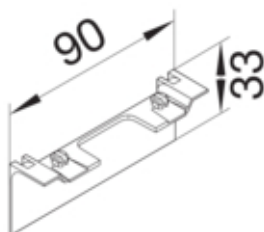

SL, plintpasstuk universele outlet voor goot 80 mm hoog, zwart

SL20080AC9011

Design

Montagevoorschriften	clipbaar
----------------------	----------

Functies

Overlappend	ja
-------------	----

Materiaal

RAL kleur	RAL 9011 - grafietzwart
Bestandsdeel	ABS
Materiaalgroep	kunststof
Oppervlaktebehandeling	onbehandeld

Afmetingen

Hoogte geïnstalleerd product	33 mm
Kanaalhoogte	80 mm
Lengte in mm	90 mm
Kanaalbreedte	20 mm

Montage

Montagewijze	horizontaal
--------------	-------------

Samenstelling

Met beschermfolie	nee
-------------------	-----