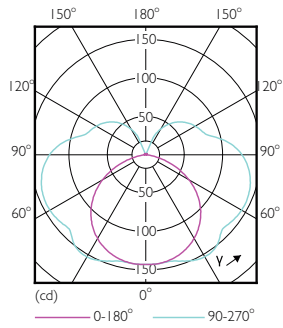

Données techniques de l'éclairage	
Code couleur	830 [CCT of 3000K]
Flux lumineux	950 lm
Désignation de la couleur	Blanc (WH)
Température de couleur corrélée (nom.)	3000 K
Efficacité lumineuse (nominale)	126,67 lm/W
Cohérence des couleurs	<6
Indice de rendu de couleur (IRC)	80
LLMF à la fin de la durée de vie nominale (nom.)	70 %
Valeur de scintillement (PstLM)	1

Schéma dimensionnel

Product	D	C
CorePro LEDlinear ND 7.5-60W R7S 78mm830	29 mm	78 mm

Données photométriques

Spectral Power Distribution Colour - CorePro LEDlinear ND 7.5-60W R7S
78mm830

Accent Lighting Spots - CorePro LEDlinear ND 7.5-60W R7S 78mm830

Lampes CorePro LEDlinear R7S

Données photométriques

Light Distribution Diagram - CorePro LEDlinear ND 7.5-60W R7S 78mm830

Durée de vie

Life Expectancy Diagram - CorePro LEDlinear ND 7.5-60W R7S 78mm830

Lumen Maintenance Diagram - CorePro LEDlinear ND 7.5-60W R7S 78mm830