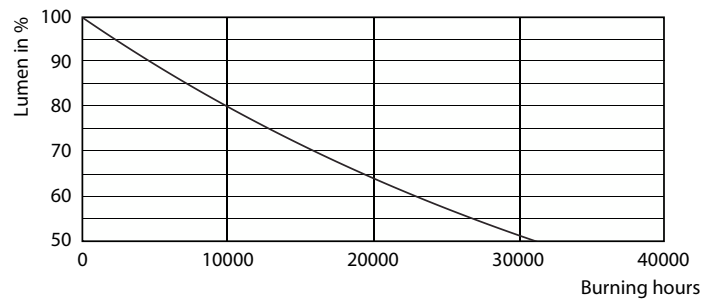

Données du produit

Informations générales	
Culot	R7s
Durée de vie nominale	15.000 h
Nombre de cycles d'allumage	50.000
Type de lampe	LED
Référence de mesure de flux	Sphere
Marquage CE	Oui
Conforme à RoHS	Oui

Données techniques de l'éclairage	
Code couleur	830 [CCT of 3000K]
Flux lumineux	950 lm
Désignation de la couleur	Blanc (WH)
Température de couleur corrélée (nom.)	3000 K
Efficacité lumineuse (nominale)	126,67 lm/W
Cohérence des couleurs	<6
Indice de rendu de couleur (IRC)	80
LLMF à la fin de la durée de vie nominale (nom.)	70 %
Valeur de scintillement (PstLM)	1

Lampes CorePro LEDlinear R7S

Données photométriques

Light Distribution Diagram - CorePro LEDlinear ND 7.5-60W R7S 78mm830

Durée de vie

Life Expectancy Diagram - CorePro LEDlinear ND 7.5-60W R7S 78mm830

Lumen Maintenance Diagram - CorePro LEDlinear ND 7.5-60W R7S 78mm830