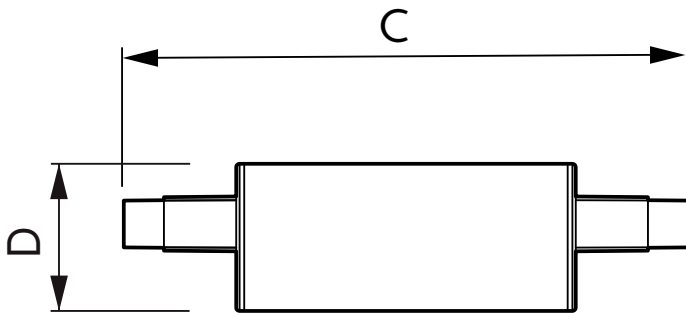

Lampes CorePro LEDlinear R7S

Mécanique et boîtier	
Forme de la lampe	Autre
Approbation et application	
Classe d'efficacité énergétique	E
Consommation d'énergie kWh/1 000 h	8 kWh
Numéro d'enregistrement EPREL	465219
EyeComfort	Oui
Données du produit	
Nom du produit de la commande	CorePro LEDlinear ND 7.5-60W R7S 78mm830

Nom de produit complet	CorePro LEDlinear ND 7.5-60W R7S 78mm830
Code EOC	871869671394500
Code de commande	8718696713945
Code 12NC	929001339002
Code de commande local	CR7S60W830
Quantité par pack	1
Code EAN – Produit/Boîte	8718696713945
Conditionnement par carton	10
Codes EAN/UPC – Boîte	8718696713952

Schéma dimensionnel

Product	D	C
CorePro LEDlinear ND 7.5-60W R7S 78mm830	29 mm	78 mm