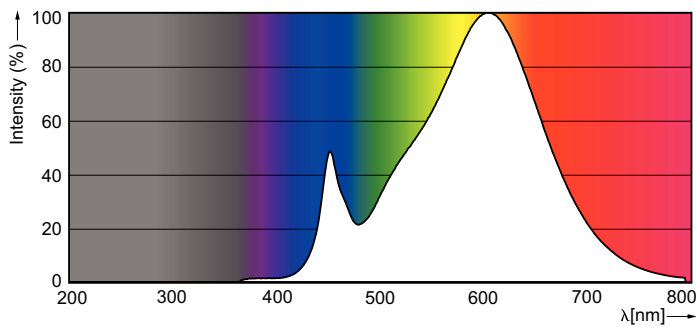

Données photométriques

Spectral Power Distribution Colour - CorePro LEDlinear ND 7.5-60W R7S
78mm830

Accent Lighting Spots - CorePro LEDlinear ND 7.5-60W R7S 78mm830