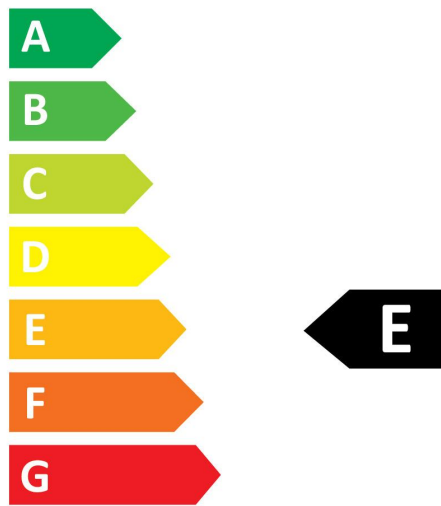

TOLEDO CANDLE

ToLEDo Candle V7 806LM 865 E14 SL

0029616

Product features

- Reeks multidirectionele frosted ledlampen - Lampvoet E14 of E27. Kaars- en kogelvorm. Tot 90% energiebesparing. CRI > 80 - Beschikbaar in 2700K, 4000K et 6500K. 100% retrofit met een gloeilamp. Onmiddellijke ontsteking bij 100% lichtstroom. Verwachte levensduur : 15.000 uur. 50.000 schakelcycli. 3 jaar garantie. Niet geschikt voor gesloten armaturen.

Optical data

Lichtstroom (nominaal) (lm)	806
Nuttige lichtstroom (nominaal) (lm)	806
Kleurtemperatuur (K)	6500
Lichtkleur	Daylight
CRI (Ra)	80
Initiële kleurvariatie (SDCM)	SDCM6
Photobiological Risk Group	RG0
Vermogen van lumen aan einde nominale levensduur (lm)	70

PHOTOMETRY

TECHNICAL DRAWINGS

TOLEDO CANDLE

ToLEDo Candle V7 806LM 865 E14 SL
0029616

0029616

7
kWh/1000h

2019/2015

SYLVANIA