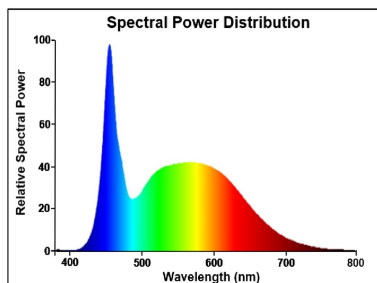

TOLEDO CANDLE

ToLEDo Candle V7 806LM 865 E14 SL

0029616

Gemiddelde nominale levensduur - L70 B50	15000
Gemiddelde levensduur (nominaal) (u)	15000
Gemiddelde levensduur (nominaal) (uur)	15000

Physical data

Lengte (mm)	104
Nominale diameter product (mm)	35
Gewicht (kg)	0.018

Packaging

Beschrijving verpakking	Karton
EAN code	5410288296166
Enkele lengte verpakking (cm)	4.5
Enkele breedte verpakking (cm)	4.5
Hoogte eenheidsverpakking (cm)	11.0
DUN14 (outer)	15410288296163
Eenheden per omdoos	6
Lengte omdoos (cm)	14.3
Breedte omdoos (cm)	9.7
Diepte omdoos (cm)	12.0

Safety data

Optimale bedrijfsomstandigheden (°C)	-20-40
Reinigingsinstructies bij breuk	Nvt
Lamp voor speciaal doeleinde	Nee
Uitsluitend te gebruiken in droge toepassingen	Ja
Geschikt voor huishoudelijke verlichting	Ja
Safety message	Niet geschikt voor geheel gesloten armaturen

PHOTOMETRY

TECHNICAL DRAWINGS