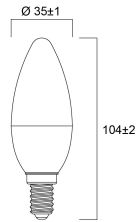

TOLEDO CANDLE

ToLEDo Candle V7 806LM 865 E14 SL
0029616

Dimbaar	Neen
Gemiddelde levensduur (nominaal) (u)	15000
EAN code	5410288296166

DATA TABLE

General data

Productnaam	ToLEDo Candle V7 806LM 865 E14 SL
Technologie	LED
Watt (nominaal) (W)	6.5
Lampvoet	E14
Type armatuur (open/gesloten)	Open
Algemene toepassing	Horeca, Residentieel & Consument
Omgevingstemperatuur (°C)	-20°C...+40°C
Werkingsstemperatuur (°)	25
ETIM klasse	EC001959
E-nummer FI	4741004
Garantie	3 jaar

Physical data

Lengte (mm)	104
Nominale diameter product (mm)	35
Gewicht (kg)	0.018

Packaging

Beschrijving verpakking	Karton
EAN code	5410288296166
Enkele lengte verpakking (cm)	4.5
Enkele breedte verpakking (cm)	4.5
Hoogte eenheidsverpakking (cm)	11.0
DUN14 (outer)	15410288296163
Eenheden per omdoos	6
Lengte omdoos (cm)	14.3
Breedte omdoos (cm)	9.7
Diepte omdoos (cm)	12.0

PHOTOMETRY

TECHNICAL DRAWINGS

TOLEDO CANDLE

ToLEDo Candle V7 806LM 865 E14 SL
0029616

0029616

7
kWh/1000h

2019/2015

SYLVANIA