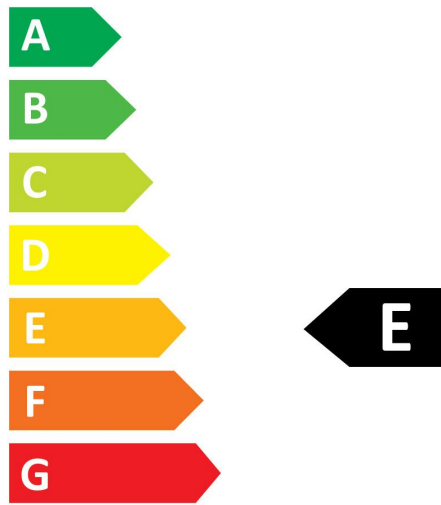

SYLVANIA

TOLEDO CANDLE

ToLEDo Candle V7 806LM 865 E14 SL
0029616

0029616

7
kWh/1000h

2019/2015