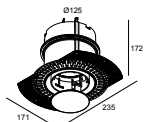

1->2

Montage kit

28400 0010 MOUNTING KIT ENTERO RD-S O.F.A.

28500 0220 MOUNTING KIT DEEP ENTERO RD-S TRIMLESS

ENTERO RD-S TRIMLESS 92745 B

28425 9230 B

Montage kit spanplafond

28400 0070 MOUNTING KIT ENTERO RD-S CSC

28400 0130 MOUNTING KIT ENTERO RD-S WSC

Montage kit - side air + light

29810 0110 MOUNTING KIT SIDE AIR 105

Montage kit - top air + light

29810 0130 MOUNTING KIT TOP AIR 105

Montage kit - side air only

29810 0100 MOUNTING KIT SIDE AIR ONLY 1

ENTERO RD-S TRIMLESS 92745 B

28425 9230 B

Montage kit - top air only

29810 0200 MOUNTING KIT TOP AIR ONLY 1

Montage kit - no air

29810 0120 MOUNTING KIT NO AIR 105

ENTERO RD-S TRIMLESS 92745 B

28425 9230 B