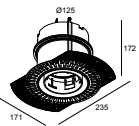

1->2

Montage kit

28400 0010 MOUNTING KIT ENTERO RD-S O.F.A.

28500 0220 MOUNTING KIT DEEP ENTERO RD-S TRIMLESS

ENTERO RD-S TRIMLESS 92745 B

28425 9230 B

Montage kit spanplafond

28400 0070 MOUNTING KIT ENTERO RD-S CSC

28400 0130 MOUNTING KIT ENTERO RD-S WSC

Montage kit - side air + light

29810 0110 MOUNTING KIT SIDE AIR 105

Montage kit - top air + light

29810 0130 MOUNTING KIT TOP AIR 105

Montage kit - side air only

29810 0100 MOUNTING KIT SIDE AIR ONLY 1

ENTERO RD-S TRIMLESS 92745 B

28425 9230 B

Montage kit - top air only

29810 0200 MOUNTING KIT TOP AIR ONLY 1

Montage kit - no air

29810 0120 MOUNTING KIT NO AIR 105

ENTERO RD-S TRIMLESS 92745 B

28425 9230 B