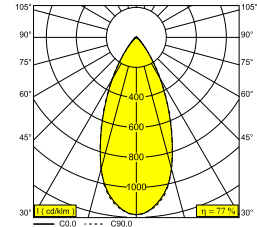

ENTERO RD-S TRIMLESS 92745 B

28425 9230 B

BESCHIKBAAR IN
ZWART 28425 9230 B
GOUD KLEUR 28425 9230 GC
WIT 28425 9230 W

0-30°/355°

 [Bekijk op website](#)

Algemene info

LOCATIE	binnen
INSTALLATIE	Plafond Inbouw
ZAAGMAAT/OPENING (MM)	rond - Ø KIT
INBOUWDIEPTE (MM)	105
STOF EN WATERDICHTHEID	IP20
GEWICHT (KG)	0.235
RICHTBAARHEID	0° tot 30° zwenkbaar, 355° roteerbaar
INFO	REFLECTOR WFL-45° EXCL.LED POWER SUPPLY 350-700mA-DC Optional REFLECTOR 20° available

Elektrische info

KLASSE	III
ENERGIE KLASSE	E

Info lichtbron

Lightsource Name	LED
Lichtbron	LED array 5,8-12,4W / CRI>90 (R9: 60) / 2700K / 753-1403lm
TM-30-15 Waarden	Rf: 89 / Rg: 100
SDCM	SDCM1
Risk-groep	RG1
LM80	L90B10 > 50000
LED techniek (lichtbron)	1403lm // 12,4W // 113lm/W
LED techniek (toestel)	1076lm // 14W // 75lm/W