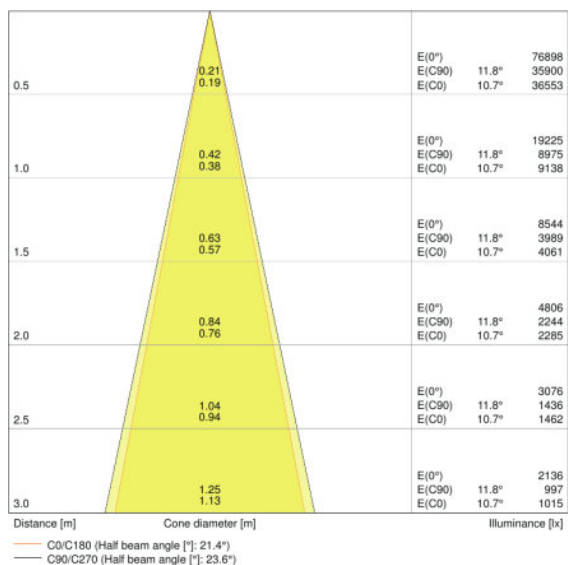

Lichtverdeling

LDC typ cone

LDC typ polar

TECHNISCHE UITRUSTING

- Optionele reflectoren met 15° of 38° uitstralingshoek beschikbaar

LOGISTIEKE DATA

Productcode	Productomschrijving	Verpakkingseenheid (stuks per verpakking)	Afmetingen (lengte x breedte x hoogte)	Volume	Gewicht
4058075113527	TRACK SP D95 55 W 3000 K 90RA NFL WT	Verzenddoos 4	495 mm x 130 mm x 340 mm	21.88 dm³	6977,00 g

De genoemde productcodes beschrijven de kleinste hoeveelheid die besteld kan worden. Eén verzenden eenheid kan bestaan uit één of meer afzonderlijke producten. Bij het plaatsen van een order enkele of veelvoud van de verpakkingseenheid invoeren.

LITERAATUUR VERWIJZING

Voor garantie zie

- www.benelux.ledvance.com/garantie

DISCLAIMER

Onder voorbehoud van verandering zonder kennisgeving. Fouten en drukfouten voorbehouden. Zorg ervoor dat u de meest recente versie gebruikt.