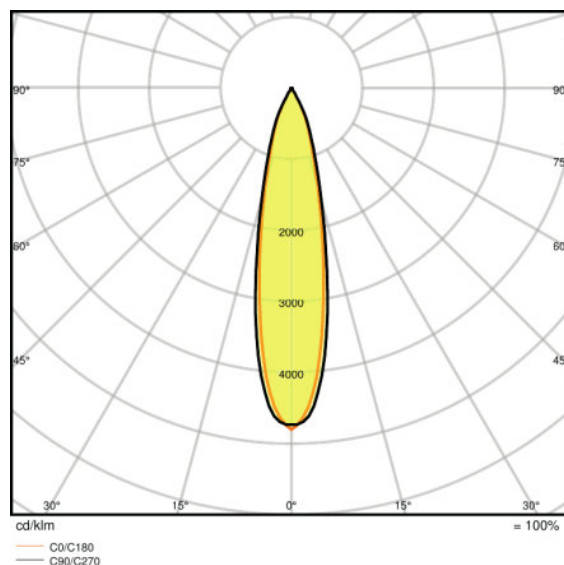

Lichtverdeling

LDC typ cone

LDC typ polar

TECHNISCHE UITRUSTING

- Optionele reflectoren met 15° of 38° uitstralingshoek beschikbaar

LOGISTIEKE DATA

Productcode	Productomschrijving	Verpakkingseenheid (stuks per verpakking)	Afmetingen (lengte x breedte x hoogte)	Volume	Gewicht
4058075113527	TRACK SP D95 55 W 3000 K 90RA NFL WT	Verzenddoos 4	495 mm x 130 mm x 340 mm	21.88 dm³	6977,00 g

De genoemde productcodes beschrijven de kleinste hoeveelheid die besteld kan worden. Eén verzenden eenheid kan bestaan uit één of meer afzonderlijke producten. Bij het plaatsen van een order enkele of veelvoud van de verpakkingseenheid invoeren.

LITERAATUUR VERWIJZING

Voor garantie zie

- www.benelux.ledvance.com/garantie

DISCLAIMER

Onder voorbehoud van verandering zonder kennisgeving. Fouten en drukfouten voorbehouden. Zorg ervoor dat u de meest recente versie gebruikt.