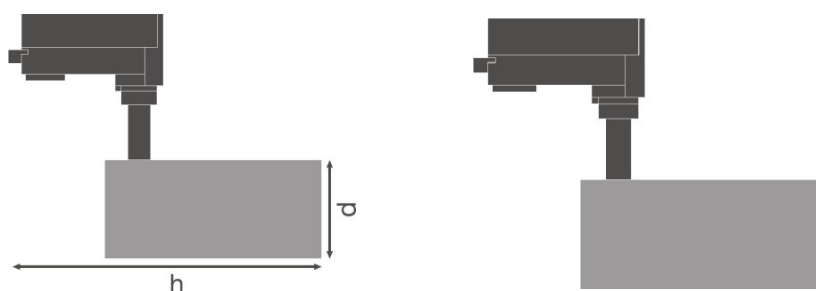

### Afmetingen

Diameter	95,0 mm
Hoogte	297,0 mm
Product gewicht	1520,00 g