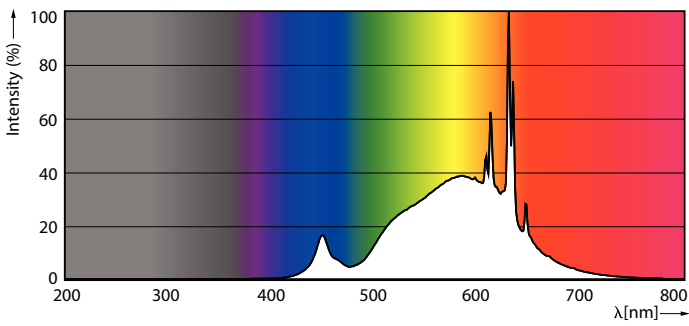

Fotometrische gegevens

LEDbulb MAS EU 2,3W A60 E27 830 CL-POC