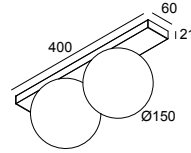

OONO ON 2 927 W

29614 9200 W

BESCHIKBAAR IN
ZWART 29614 9200 B
GOUD KLEUR 29614 9200 GC
WIT 29614 9200 W

 [Bekijk op website](#)

Algemene info

LOCATIE	binnen
INSTALLATIE	Plafond Opbouw,Wand Opbouw
STOF EN WATERDICHTHEID	IP44/20
IK	IK04
GEWICHT (KG)	2,1
RICHTBAARHEID	niet richtbaar
INFO	INCL.LED POWER SUPPLY 500mA-DC

Opmerkingen

IP44 : wall mounted / IP20 : ceiling mounted

Voor gedetailleerde montage gegevens, consulteer de handleiding: [29614_XXX0_HAND.pdf](#)

 DELTALIGHT®

OONO ON 2 927 W

29614 9200 W

Notes: