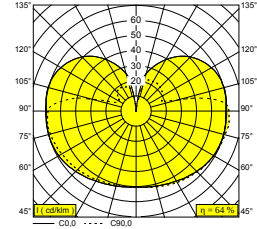

OONO ON 2 927 W

29614 9200 W

BESCHIKBAAR IN
ZWART 29614 9200 B
GOUD KLEUR 29614 9200 GC
WIT 29614 9200 W

 [Bekijk op website](#)

Algemene info

LOCATIE	binnen
INSTALLATIE	Plafond Opbouw,Wand Opbouw
STOF EN WATERDICHTHEID	IP44/20
IK	IK04
GEWICHT (KG)	2,1
RICHTBAARHEID	niet richtbaar
INFO	INCL.LED POWER SUPPLY 500mA-DC

Elektrische info

INGANGSSPANNING	220-240V / 50-60Hz
KLASSE	I
VOEDING INBEGREPEN	YES
DIM TYPE	niet dimbaar
ENERGIE KLASSE	E

Info lichtbron

Lightsource Name	LED
Lichtbron	2 x (LED array 8,6W / CRI>90 (R9: 60) / 2700K / 1041lm)
TM-30-15 Waarden	Rf: 89 / Rg: 100
SDCM	SDCM1
Risk-groep	RG1
LM80	L90B10 > 50000
LED techniek (lichtbron)	2082lm // 17,2W // 121lm/W
LED techniek (toestel)	902lm // 20W // 46lm/W

Opmerkingen

IP44 : wall mounted / IP20 : ceiling mounted

Voor gedetailleerde montage gegevens, consulteer de handleiding: [29614_XXX0_HAND.pdf](#)

 DELTALIGHT®

OONO ON 2 927 W

29614 9200 W

Notes: