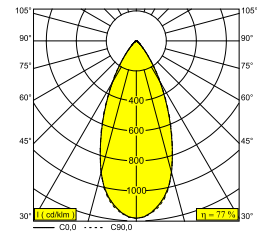

[Bekijk op website](#)

Algemene info

LOCATIE	binnen
INSTALLATIE	Plafond Inbouw
ZAAGMAAT/OPENING (MM)	rond - Ø KIT
INBOUWDIEPTE (MM)	105
STOF EN WATERDICHTHEID	IP20
GEWICHT (KG)	0.235
RICHTBAARHEID	0° tot 30° zwenkbaar, 355° roteerbaar
INFO	REFLECTOR WFL-45° EXCL.DIMMABLE LED POWER SUPPLY 500mA-DC Optional REFLECTOR 20° available

Elektrische info

KLASSE	III
ENERGIE KLASSE	F

Info lichtbron

Lightsource Name	LED
Lichtbron	LED array 10,2W / CRI>90 (R9: 50) / 3000K-1800K / 1038lm
SDCM	SDCM2
Risk-groep	RG1
LM80	L90B10 > 50000
LED techniek (lichtbron)	1038lm // 10,2W // 109lm/W
LED techniek (toestel)	796lm // 12W // 68lm/W

Benodigdheden

MOUNTING KIT ENTERO ROUND S
MOUNTING KIT AIR 105
LED POWER SUPPLY 500mA-DC DIM