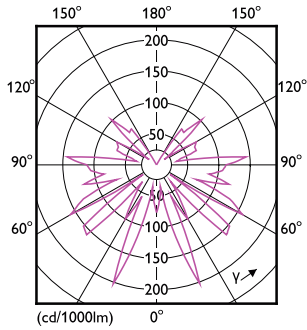

MASTER Value Decoratieve LED kaars- en kogellampen

Fotometrische gegevens

LEDlustre SLR P45 2,6W E14 818 Amber-LDD