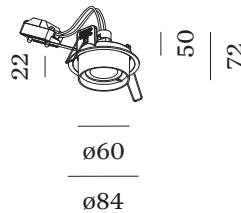

Klasse 3

Veiligheidsafstand 0.3 m

FYSISCH

Diameter 84 mm

Height 72 mm

0.1 kg

CUTOUT

Diameter 76-79 mm

Min. ceiling thickness 4 mm

Max. ceiling thickness 25 mm

Recessed depth 55 mm

^a Color may deviate slightly due to production conditions.

Ronde aluminium armatuur voor plafondbouw; oppervlak Matzwart; gepoedercoat; mat textuur; RAL 9011; gereedschapsloze installatie met draadveren; inbouwdiepte 55 mm; geschikt voor plafonddikte van 4-25 mm; lampfitting GU5.3; lamptype QR-CBC51; max. 12W; 12 V; beschermingsgraad IP44; PC3; driver niet inbegrepen; lamp niet inbegrepen;

WEVER & DUCRÉ
LIGHTING

RINI SNEAK 1.0 MR16

154210B0

ELEKTRISCH

Driver

TYPE	L · W · H (MM)	ORDERCODE
10W 12V	102-51-30	9 0 2 2 1 4 0 1
25W 12V	145-51-29.5	9 0 2 2 1 7 0 1
70W 12V	108-52-33	9 0 2 2 1 9 0 4