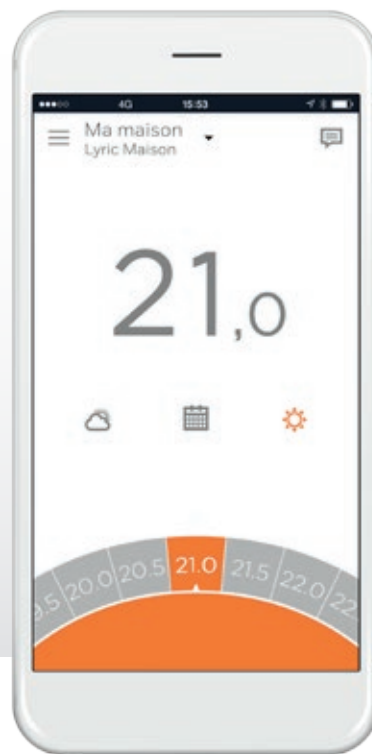

CONÇU POUR LE CONFORT

Le Lyric T6 a été spécialement développé pour répondre à la demande de plus en plus grandissante des produits intelligents connectés.

Innovateur et facile

Le Lyric T6 offre à ses utilisateurs une panoplie de fonctionnalités innovantes, adaptées à leurs besoins et styles de vie tout en étant facile à installer.

Un thermostat, plusieurs possibilités

Le thermostat Lyric T6 est universel et existe tant bien en version filaire qu'en version sans fil. Il convient parfaitement pour une régulation Tout ou Rien (24-230V) ou pour une régulation OpenTherm.

La technologie du futur

Grâce à l'application du Lyric-app, vous avez le contrôle total de votre chauffage à tout moment de la journée et où que vous vous trouviez dans le monde.

De plus en plus intelligent

Grâce à la programmation automatique basée sur la géolocalisation (geofencing) vous pouvez déclencher ou abaisser votre chauffage en fonction d'un périmètre géographique déterminé de manière à faire des économies d'énergie conséquentes. En configurant votre Wifi, il déclenchera ou arrêtera automatiquement votre chauffage lors de votre arrivée ou votre départ. Le Lyric T6, le thermostat intelligent qui est capable d'anticiper votre demande.

Pour plus d'information:

lyricT6.honeywell.com

Honeywell

Hermeslaan, 1H
1831 Diegem

www.honeywelleconomiedenergie.be
getconnected.honeywell.com

© 2016 Honeywell International Inc.

BE3H-1588 BE01 R0916

Honeywell