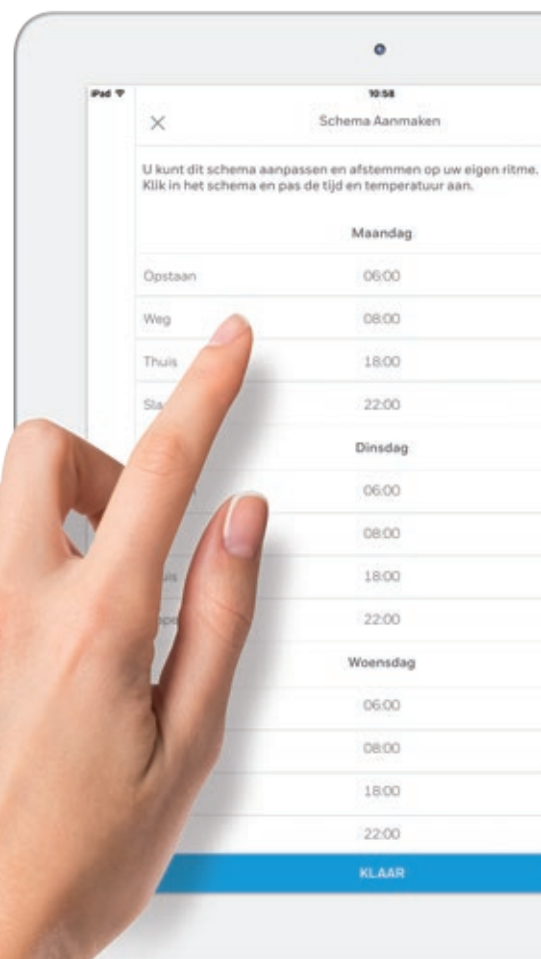

Plaque arrière du boîtier récepteur.

* Le T6 et le T6R nécessitent tous les deux un boîtier récepteur.

Conçu pour demain

Installation facile avec l'application Lyric.

L'application Lyric connectera prochainement toute une gamme de produits Honeywell pour le confort de la maison.

Un contrôle total où que vous soyez.

En un seul clic, l'application Lyric assure au client le contrôle complet à distance de son chauffage.

- Interface intuitive qui aide le client à gérer les dérogations et les autres fonctions principales
- Réglage aisé des points de consigne et des programmations, la modification et la suppression
- Affichage clair de la température
- Configuration simple de la synchronisation de la régulation de la température basée sur la géolocalisation (geofencing)
- Configuration facile des comptes utilisateurs avec des liens d'assistance inclus dans l'application
- Fonction bulletin météo
- Synchronisation automatique entre l'appareil et l'application