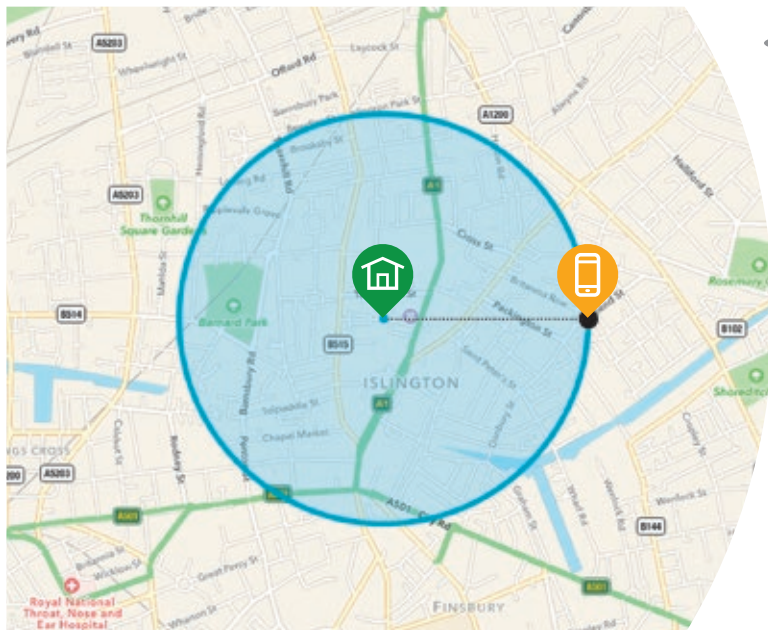

L'intelligence avec un grand I