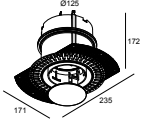

ENTERO RD-S TRIMLESS IP 93045 B

28450 9330 B

kit de montage - top air only

29810 0200 MOUNTING KIT TOP AIR ONLY 1