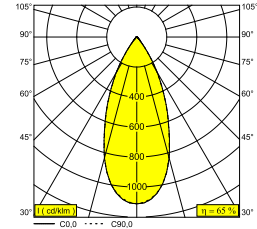

ENTERO RD-S TRIMLESS IP 93045 B

28450 9330 B

DISPONIBLE EN
NOIR 28450 9330 B
COULEUR OR 28450 9330 GC
BLANC 28450 9330 W

0-20°/355°

 [Voir sur le site Web](#)

Informations générales

EMPLACEMENT	interieur
INSTALLATION	Plafond Encastré
FORME / TAILLE DE DÉCOUPE (MM)	circulaire - Ø KIT
PROFONDEUR D'ENCASTREMENT (MM)	115
PROTECTION CONTRE LA PÉNÉTRATION	IP44/20
POIDS (KG)	0.245
ORIENTATION	0° à 20° inclinable, 355° rotatif
INFORMATIONS	REFLECTOR WFL-45° EXCL.LED POWER SUPPLY 350-500mA-DC

Informations électriques

CLASSE	III
CLASSE D'ÉNERGIE	D

Info Source lumineuse

Lightsource Name	LED
Source de lumière	LED array 5,8-8,6W / CRI>90 (R9: 52) / 3000K / 787-1089lm
Valeurs TM-30	Rf: 90 / Rg: 99
SDCM	SDCM1
Groupe de risque	RG1
LM80	L90B10 > 50000
Techniques LED (source lumineuse)	1089lm // 8,6W // 127lm/W
Techniques LED (luminaire)	708lm // 10W // 72lm/W