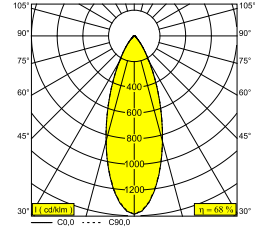

PLAT-OH! TRIMLESS SOFT 93036 B

29514 9020 B

BESCHIKBAAR IN
ZWART 29514 9020 B
GOUD KLEUR 29514 9020 GC
WIT 29514 9020 W

 [Bekijk op website](#)

Algemene info

LOCATIE	binnen
INSTALLATIE	Plafond Inbouw
ZAAGMAAT/OPENING (MM)	rond - ØKIT
INBOUWDIEPTE (MM)	55
STOF EN WATERDICHTHEID	IP20
GEWICHT (KG)	0.2
RICHTBAARHEID	0° tot 30° zwenkbaar
INFO	REFLECTOR FL-36° EXCL.LED POWER SUPPLY 350mA-DC

Elektrische info

KLASSE	III
ENERGIE KLASSE	F

Info lichtbron

Lightsource Name	LED
Lichtbron	LED array 6W / CRI>90 (R9: 50) / 3000K-1800K / 623lm
TM-30-15 Waarden	Rf: 90 / Rg: 99
SDCM	SDCM2
Risk-groep	RG1
LM80	L90B10 > 50000
LED techniek (lichtbron)	623lm // 6W // 105lm/W
LED techniek (toestel)	425lm // 7W // 62lm/W