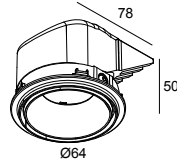

PLAT-OH! TRIMLESS SOFT 93036 B

29514 9020 B

BESCHIKBAAR IN
ZWART 29514 9020 B
GOUD KLEUR 29514 9020 GC
WIT 29514 9020 W

 [Bekijk op website](#)

Algemene info

LOCATIE	binnen
INSTALLATIE	Plafond Inbouw
ZAAGMAAT/OPENING (MM)	rond - ØKIT
INBOUWDIEPTE (MM)	55
STOF EN WATERDICHTHEID	IP20
GEWICHT (KG)	0.2
RICHTBAARHEID	0° tot 30° zwenkbaar
INFO	REFLECTOR FL-36° EXCL.LED POWER SUPPLY 350mA-DC

Benodigdheden

MOUNTING KIT PLAT-OH! TRIMLESS
 LED POWER SUPPLY 350mA-DC

Voor gedetailleerde montage gegevens, consulteer de handleiding: [29514_XXX0_HAND.pdf](#)

PLAT-OH! TRIMLESS SOFT 93036 B

29514 9020 B