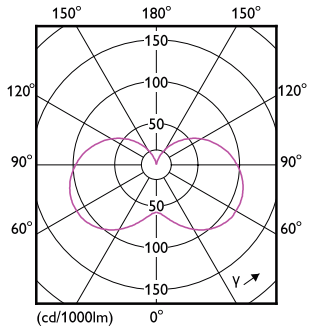

CorePro LED kaars- en kogellampen - Plastic

Fotometrische gegevens

LEDcandle CorePro B35 5W E14 827 FR-LDD