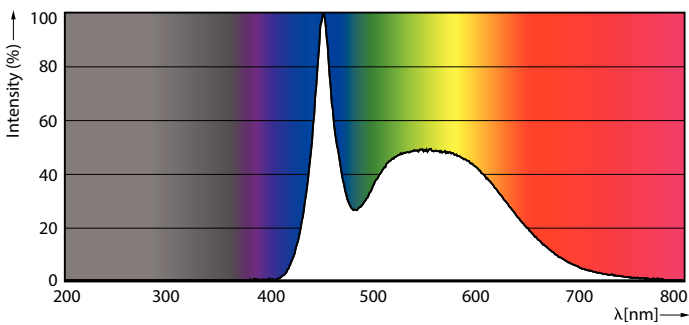

CorePro LED kaars- en kogellampen - Plastic

Regelsystemen en dimmers

Dimbaar	Nee

Mechanische eigenschappen en behuizing

Lampafwerking	Mat
Lampvorm	B35 [B 35 mm]

Goedkeuring en toepassing

Energie-efficiëntieklasse	F
Energieverbruik kWh/1.000 uur	5 kWh
EPREL-registratienummer	453201

Productgegevens

Volledige productcode	871951431258600

Productnaam voor bestelling	CorePro LEDcandle ND 5-40W E14 865 B35 FR
EAN/UPC - Product	8719514312586
Bestelcode	31258600
Lokale code	31258600
Numerator - Aantal per pak	1
Numerator - Dozen per buitendoos	10
SAP-materiaal	929002969202
Net Weight (Piece)	0,040 kg

Maatschets

Product	D	C
CorePro LEDcandle ND 5-40W E14 865 B35 FR	35 mm	106 mm

Fotometrische gegevens

LEDcandle CorePro 5W B35 E14 865 FR-POC

LEDcandle CorePro 5W B35 E14 865-GUL