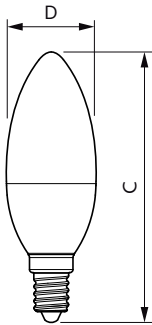

Product gegevens

Algemene informatie		LLMF bij einde nominale levensduur (nom.) 70 %	
Lampvoet	E14 [E14]	Bedrijfs- en elektrische gegevens	
CE-markering	Ja	Ingangsfrequentie	50 tot 60 Hz
Conform EU RoHS-richtlijn	Ja	Power (Rated) (Nom)	5 W
Nominale levensduur (nom.)	15000 h	Lampstroom (nom.)	44 mA
Schakelcyclus	50000	Overeenkomstig vermogen	40 W
Laag	CorePro	Opstarttijd (nom.)	0,5 s
Eisen aan armatuurontwerp		Opwarmtijd tot 60% lichtopbrengst (nom.)	0,5 s
Kleurcode	865 [CCT of 6500K]	Arbeidsfactor (nom.)	0,51
Lichtstroom (nom.)	470 lm	Spanning (nom.)	220-240 V
Kleuraanduiding	Koel Daglicht	Temperatuur	
Gecorreleerde kleurtemperatuur (nom.)	6500 K	T-behuizing maximaal (nom.)	81 °C
Lichtrendement (gespec.) (nom.)	94,00 lm/W		
Kleurconsistentie	<6		
Kleurweergave-index (nom.)	80		

CorePro LED kaars- en kogellampen - Plastic

Regelsystemen en dimmers

Dimbaar	Nee
---------	-----

Mechanische eigenschappen en behuizing

Lampafwerking	Mat
Lampvorm	B35 [B 35 mm]

Goedkeuring en toepassing

Energie-efficiëntieklasse	F
Energieverbruik kWh/1.000 uur	5 kWh
EPREL-registratienummer	453201

Productgegevens

Volledige productcode	871951431258600
-----------------------	-----------------

Productnaam voor bestelling	CorePro LEDcandle ND 5-40W E14 865 B35 FR
EAN/UPC - Product	8719514312586
Bestelcode	31258600
Lokale code	31258600
Numerator - Aantal per pak	1
Numerator - Dozen per buitendoos	10
SAP-materiaal	929002969202
Net Weight (Piece)	0,040 kg

Maatschets

CorePro LEDcandle ND 5-40W E14 865 B35 FR

Product	D	C
CorePro LEDcandle ND 5-40W E14 865 B35 FR	35 mm	106 mm

Fotometrische gegevens

LEDcandle CorePro 5W B35 E14 865 FR-POC

LEDcandle CorePro 5W B35 E14 865-GUL