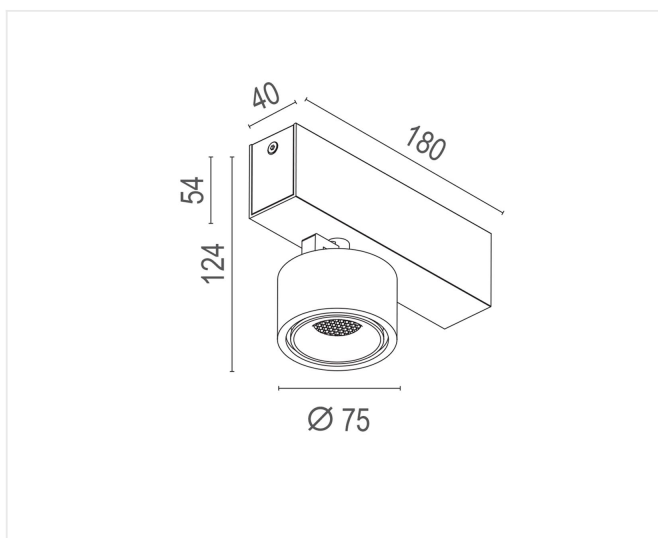

Kygo wit 3000K

Opbouwarmatuur voor plafond of wand met een zeer krachtige lichtbundel. De spotmodule kan gedraaid en gekanteld worden om het licht in iedere gewenste richting te laten stralen. Afwerking mat wit of zwart. Een ideale oplossing voor accentverlichting in residentiële of commerciële ruimtes.

10 W 230 V IP20 CCT 3000K Im 800 CRI >90

Referentie	LVK30001W
Prijs excl. BTW	€ 88,00
Afmetingen	180 x 54 x 40 mm
Hoogte	124 mm
Materiaal	Aluminium
Kleur	Mat wit- RAL 9003
LED	Bridgelux
Led-stroom	500 mA
Kleurtemp	3000K
Lumen	800 lm
CRI	>90
Beam	32°
IP	IP20