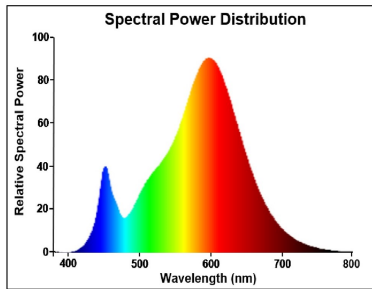

### Optical data

Kleurtemperatuur (K)	2700
Lichtkleur	Homelight
CRI (Ra)	80
Initiële kleurvariatie (SDCM)	SDCM6
Kleurafwijking in de tijd	6
Luminous Intensity (cd)	800
Bundel breedte (°)	36
Photobiological Risk Group	RG1
Vermogen van lumen aan einde nominale levensduur (lm)	70

## PHOTOMETRY